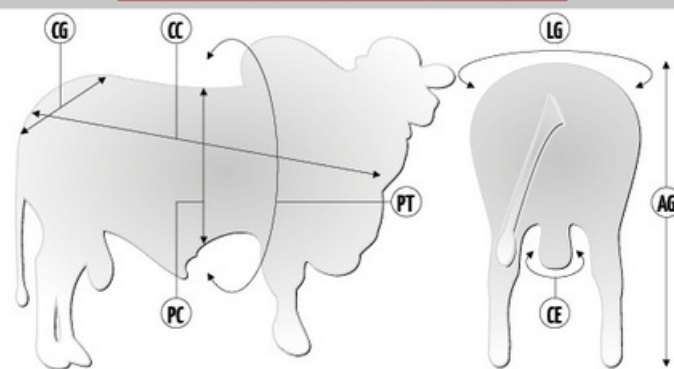

Dono da melhor carcaça de toda Safra 2018 de touros jovens da Tulipa Agropecuária. Insano TUL foi o segundo lote mais valorizado de todo leilão Top Tulipa 2020. Possui 2 vezes o gene da precocidade em seu pedigree. Seus produtos já são destaques dentro do rebanho da Tulipa Agropecuária.

### Pedigree

### Medidas aos 27 meses | 722 kg

| Siglas       | CC  | AG  | CG | LG | PT  | PC | CE |
|--------------|-----|-----|----|----|-----|----|----|
| Medidas (cm) | 153 | 154 | 56 | 55 | 214 | 79 | 40 |