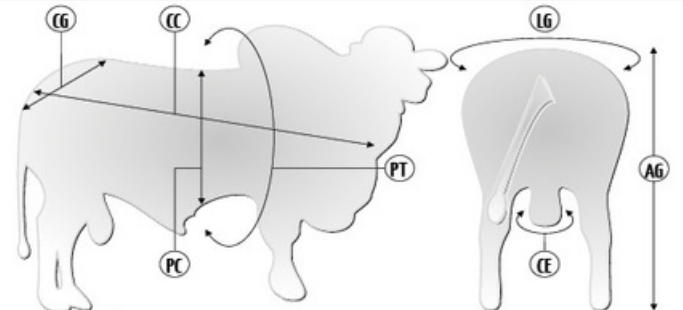

Touro PO/CEIP filho de Playboy MAT em matriz Ganges COL. Teste oficial da Cia de Melhoramento e grande destaque da safra PO/CEIP da seleção da Nelore OL. Destaque para 3P, IPP, IPM, Stay, AOL e ACAB. Aproveite do melhor do CEIP e do PO nesse pacote tecnológico da Nelore OL.

Pedigree

Medidas aos 25 meses | 668 kg

Síglas	CC	AG	CG	LG	PT	PC	CE
Medidas (cm)	152	150	52	48	206	76	40

PROVA GENÔMICA 2021 CIA - DESMAMA

	PN	PG	GND	CD	PD	MD	UD	IDESM
DEP	30.43	293.43	203.47	3.26	3.35	3.47	2.22	19.50
ACC	-	-	-	-	-	-	-	0.76
TOP%	-	-	-	-	-	-	-	5%