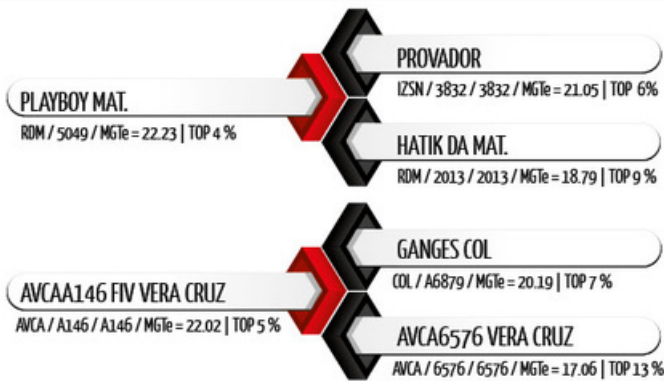

Touro PO/CEIP filho de Playboy MAT em matriz Ganges COL. Teste oficial da Cia de Melhoramento e grande destaque da safra PO/CEIP da seleção da Nelore OL. Destaque para 3P, IPP, IPM, Stay, AOL e ACAB. Aproveite do melhor do CEIP e do PO nesse pacote tecnológico da Nelore OL.

Pedigree

Medidas aos 25 meses | 668 kg

Síglas	CC	AG	CG	LG	PT	PC	CE
Medidas (cm)	152	150	52	48	206	76	40

PROVA GENÔMICA 2021 CIA - DESMAMA

	PN	PG	GND	CD	PD	MD	UD	IDESM
DEP	30.43	293.43	203.47	3.26	3.35	3.47	2.22	19.50
ACC	-	-	-	-	-	-	-	0.76
TOP%	-	-	-	-	-	-	-	5%