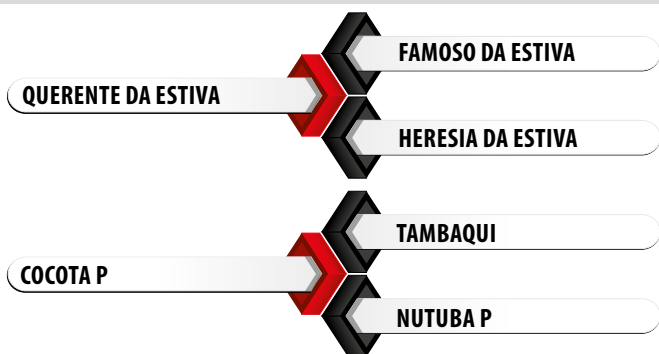

ORIGAME SINDI DA FTI recebeu o 1º Prêmio da 3ª Categoria na Expozebu 2018, foi Campeão Júnior Maior na Expozebu 2019 e na Expozebu 2022 recebeu 4º Prêmio da 16ª Categoria da raça sindi.

### Pedigree