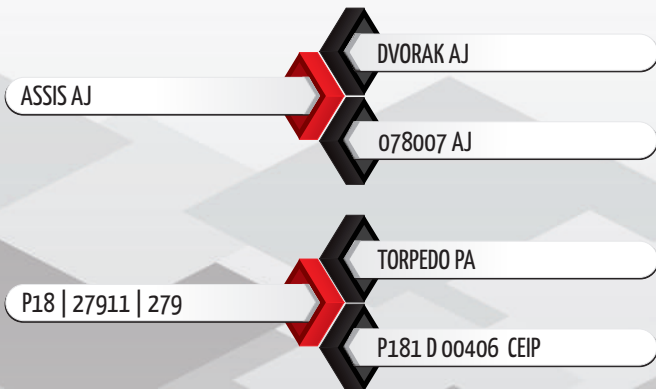

ASSIS AJ X TORPEDO PA

Nelore CEIP

N0031

CIA ODIN^{HJ}

Data Nascimento: 12/08/2017 | Reg: 00133/19 TUL | Criador: Fazenda Monte Alegre. | Proprietário: Cláudio Lúcio de Macedo.

Pedigree

Medidas aos 39 meses | 984 kg

SUMÁRIO CIAgen 2020

	PN	PG	GND	CD	PD	MUS-D	UM-D	I-DESM		GPG	CS	PS	MUS-S	UM-S	T-S	PE/IP	GNS	IPP	I-CIAgen
DEP	30,09	292,90	208,01	3,31	3,77	3,54	1,98	33,63	DEP	207,05	3,46	4,00	3,80	1,97	1,68	28,45	415,05	896,27	28,85
ACC	-	-	-	-	-	-	-	-	ACC	-	-	-	-	-	-	-	-	-	-
DECA	-	-	-	-	-	-	-	-	DECA	-	-	-	-	-	-	-	-	-	-
TOP	DADOS DE DESMAMA - O FILHOS								0,1%	TOP	DADOS DE SOBREANO - O FILHOS								0,1%