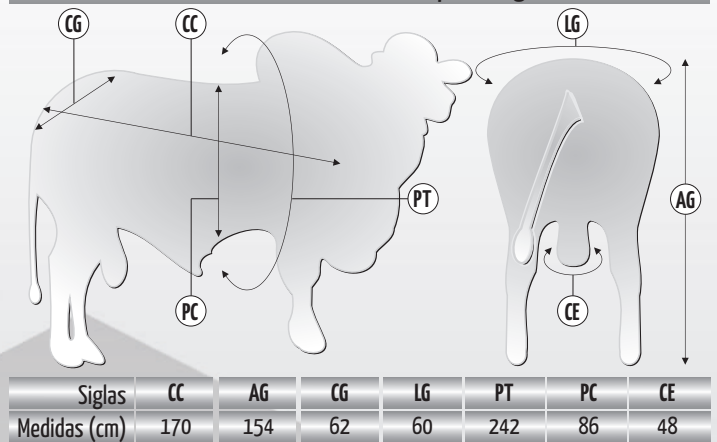

ASSIS AJ X TORPEDO PA

Nelore CEIP

N0031

CIA ODIN^{HJ}

Data Nascimento: 12/08/2017 | Reg: 00133/19 TUL | Criador: Fazenda Monte Alegre. | Proprietário: Cláudio Lúcio de Macedo.

Pedigree

Medidas aos 39 meses | 984 kg

SUMÁRIO CIAgen 2020

	PN	PG	GND	CD	PD	MUS-D	UM-D	I-DESM		GPG	CS	PS	MUS-S	UM-S	T-S	PE/IP	GNS	IPP	I-CIAgen
DEP	30,09	292,90	208,01	3,31	3,77	3,54	1,98	33,63	DEP	207,05	3,46	4,00	3,80	1,97	1,68	28,45	415,05	896,27	28,85
ACC	-	-	-	-	-	-	-	-	ACC	-	-	-	-	-	-	-	-	-	-
DECA	-	-	-	-	-	-	-	-	DECA	-	-	-	-	-	-	-	-	-	-
TOP	DADOS DE DESMAMA - O FILHOS								0,1%	TOP	DADOS DE SOBREANO - O FILHOS								0,1%