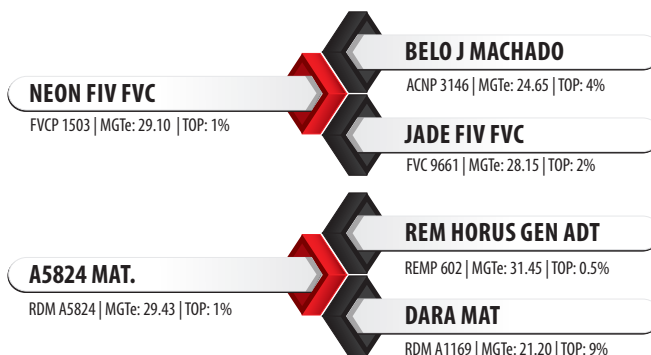

NEON FIV FVC X REM HORUS GEN ADT | Reg: JBJ 2287 | Criador: JBJ Agropecuária Ltda | Data de Nascimento: 18/08/2023

Pedigree

SUMÁRIO ANCP FEV/2025

| | MP120 | DPN | DP210 | DP365 | DP450 | DPE365 | DPE450 | DIPP | DSTAY | D3P | DAOL | DACAB | MGTe | MGTeCR | MGTeRE | MGTeCO | MGTeF1 |
|--------|-------|------|-------|-------|-------|--------|--------|-------|-------|-------|------|-------|-------|--------|--------|--------|--------|
| DEP | 3.02 | 0.42 | 14.99 | 23.25 | 24.25 | 1.68 | 2.40 | -1.05 | 91.44 | 87.26 | 4.15 | 0.30 | 27.68 | 28.78 | 25.05 | 7.13 | 6.04 |
| ACC. | 39 | 57 | 54 | 57 | 59 | 52 | 55 | 33 | 41 | 48 | 56 | 53 | 50 | 47 | 57 | 50 | 50 |
| TOP, % | 8% | 48% | 3% | 5% | 4% | 2% | 0.5% | 7% | 1% | 4% | 3% | 11% | 2% | 1% | 3% | 4% | 6% |

SUMÁRIO ABCZ | PMGZ 2025-1

| | PM-EM | PN-ED | PD-ED | PA-ED | PS-ED | IPP | PE365 | PE450 | STAY | E.C | PREC | MUSC | AOL | ACAB | MARM | iABCZ |
|------|-------|-------|-------|-------|-------|--------|-------|-------|-------|------|------|------|------|------|-------|-------|
| DEP | 5.29 | 0.21 | 11.14 | 18.97 | 26.71 | -25.33 | 1.46 | 2.36 | 42.22 | 2.84 | 5.63 | 5.27 | 5.21 | 0.94 | -0.39 | 30.41 |
| ACC. | 30 | 40 | 40 | 38 | 40 | 23 | 34 | 34 | 17 | 35 | 35 | 35 | 36 | 28 | 27 | -- |
| DECA | 1 | 7 | 1 | 1 | 1 | 1 | 1 | 1 | 1 | 1 | 1 | 1 | 1 | 2 | 7 | 1 |