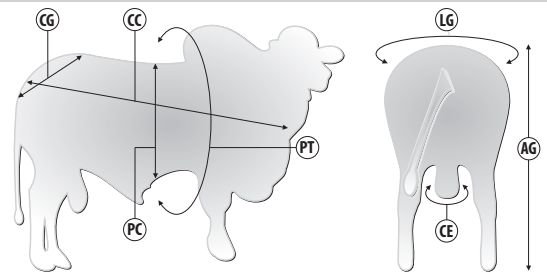

N0209 APACHE FIV JMP

REM GRINGO x TRUCK DA ALO BRASIL | Reg: MCPJ 8438 | Criador: Nelore JMP | Data de Nascimento: 17/08/2022

Pedigree

Medidas aos 26 meses | 821 kg

Siglas	CC	AG	CG	LG	PT	PC	CE
Medidas (cm)	142	160	40	58	228	81	38