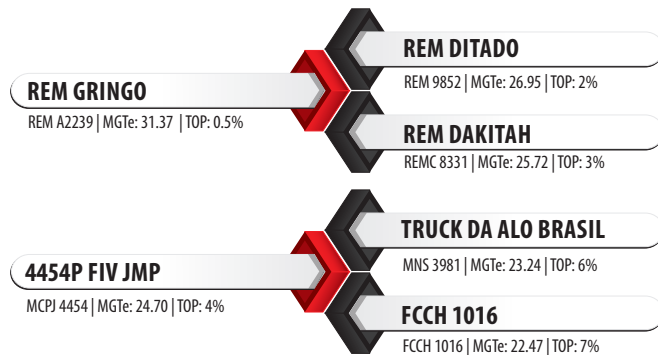

N0209 APACHE FIV JMP

REM GRINGO x TRUCK DA ALO BRASIL | Reg: MCPJ 8438 | Criador: Nelore JMP | Data de Nascimento: 17/08/2022

Pedigree

Medidas aos 26 meses | 821 kg

Siglas	CC	AG	CG	LG	PT	PC	CE
Medidas (cm)	142	160	40	58	228	81	38

SUMÁRIO ANCP FEV/2025

	MP120	DPN	DP210	DP365	DP450	DPE365	DPE450	DIPP	DSTAY	D3P	DAOL	DACAB	MGTe	MGTeCR	MGTeRE	MGTeCO	MGTeF1
DEP	5.50	0.55	18.87	32.79	32.44	1.71	1.29	-0.90	92.28	85.67	6.16	0.32	32.99	32.25	34.67	9.47	8.47
ACC.	44	62	58	61	62	58	60	0.37	49	56	60	58	55	53	61	55	55
TOP, %	1%	57%	0.5%	0.5%	1%	2%	8%	11%	1%	6%	0.5%	11%	0.5%	0.1%	0.5%	1%	2%