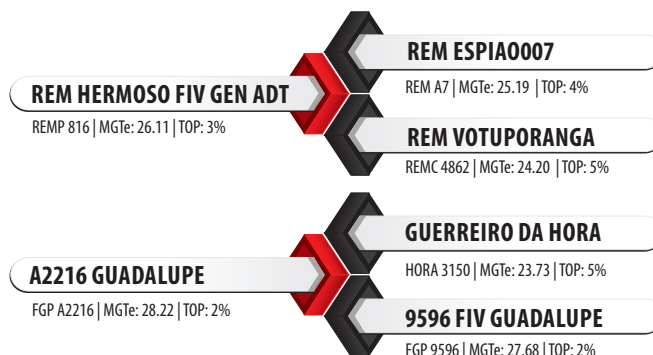

# A4147 FIV GUADALUPE

REM HERMOSO FIV GEN ADT X GUERREIRO DA HORA | Reg: FGP A4147 | Criador: Guadalupe Agropecuária | Data de Nascimento: 18/05/2023

## Pedigree