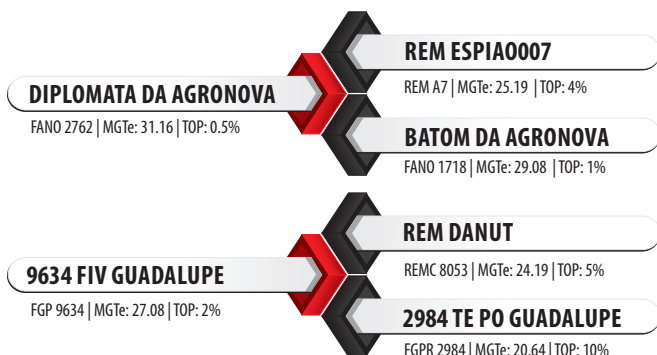

A3853 FIV GUADALUPE

DIPLOMATA DA AGRONOVA X REM DANUT | Reg: FGP A3853 | Criador: Guadalupe Agropecuária | Data de Nascimento: 12/10/2022

Pedigree

SUMÁRIO ANCP FEV/2025

	MP120	DPN	DP210	DP365	DP450	DPE365	DPE450	DIPP	DSTAY	D3P	DAOL	DACAB	MGTe	MGTeCR	MGTeRE	MGTeCO	MGTeF1
DEP	4.53	3.14	24.08	35.72	36.55	1.28	1.50	-0.96	91.62	85.76	4.98	0.49	34.30	33.96	34.92	10.16	9.31
ACC.	45	65	62	64	65	60	63	40	49	57	65	64	58	55	65	60	60
TOP, %	2%	100%	0.1%	0.5%	0.5%	5%	5%	11%	1%	6%	1%	6%	0.1%	0.1%	0.5%	1%	1%

SUMÁRIO ABCZ | PMGZ 2025-1

	PM-EM	PN-ED	PD-ED	PA-ED	PS-ED	IPP	PE365	PE450	STAY	E.C	PREC	MUSC	AOL	ACAB	MARM	iABCZ
DEP	3.83	0.73	15.26	21.79	28.40	-35.26	0.69	--	42.52	2.04	4.74	5.17	4.57	3.09	2.23	32.35
ACC.	31	42	45	44	46	25	37	--	18	38	38	38	41	35	31	--
DECA	1	10	1	1	1	1	1	--	1	1	1	1	1	1	1	1