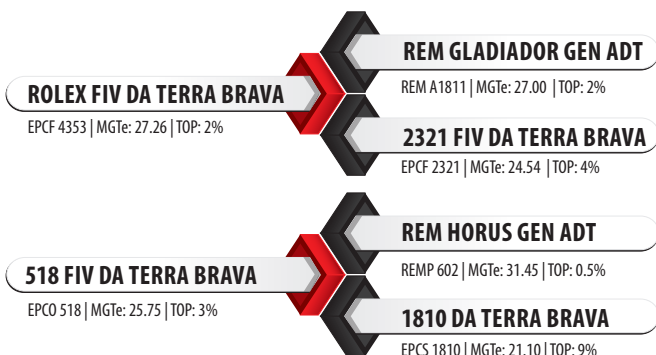

6547 FIV DA TERRA BRAVA

ROLEX FIV DA TERRA BRAVA X REM HORUS GEN ADT | Reg: EPCF 6547 | Criador: Terra Brava Agropecuária | Data de Nascimento: 04/09/2023

Pedigree

SUMÁRIO ANCP FEV/2025

	MP120	DPN	DP210	DP365	DP450	DPE365	DPE450	DIPP	DSTAY	D3P	DAOL	DACAB	MGTe	MGTeCR	MGTeRE	MGTeCO	MGTeF1
DEP	6.88	0.45	13.07	29.41	29.10	1.44	1.31	-1.40	86.46	85.19	3.93	1.18	28.76	28.20	30.03	10.06	10.39
ACC.	38	58	54	57	58	53	54	32	39	47	55	54	49	46	56	50	50
TOP, %	0.5%	51%	5%	2%	2%	3%	7%	1%	5%	7%	4%	0.5%	1%	1%	2%	1%	0.5%

SUMÁRIO ABCZ | PMGZ 2025-1

	PM-EM	PN-ED	PD-ED	PA-ED	PS-ED	IPP	PE365	PE450	STAY	E.C	PREC	MUSC	AOL	ACAB	MARM	iABCZ
DEP	7.53	0.09	11.10	20.74	25.30	-28.10	1.32	--	38.28	2.54	7.97	6.65	3.49	2.99	-0.34	28.99
ACC.	29	40	39	39	41	22	35	--	16	34	34	34	37	30	28	--
DECA	1	5	1	1	1	1	1	--	1	1	1	1	1	1	7	1