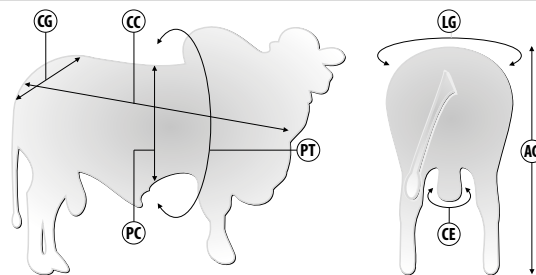

Lexus TUL segue como forte candidato a superar os feitos de seu pai Matupá TUL. Suas DEPs tradicionais e genômicas o credenciam para ser pai de novilhas de reposição precoces e garrotes de alta eficiência na produção de carne. Destaque de vendas em 2019 e 2020, Lexus TUL tem filhos nascendo em praticamente todos os estados no Brasil.

### Medidas aos 20 meses | 506 kg

Siglas	CC	AG	CG	LG	PT	PC	CE
Medidas (cm)	140	143	51	46	185	70	37