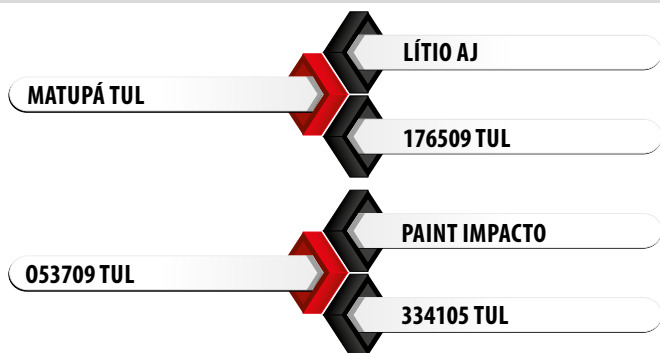

Lexus TUL segue como forte candidato a superar os feitos de seu pai Matupá TUL. Suas DEPs tradicionais e genômicas o credenciam para ser pai de novilhas de reposição precoces e garrotes de alta eficiência na produção de carne. Destaque de vendas em 2019 e 2020, Lexus TUL tem filhos nascendo em praticamente todos os estados no Brasil.

### Pedigree

### Medidas aos 20 meses | 506 kg

Siglas	CC	AG	CG	LG	PT	PC	CE
Medidas (cm)	140	143	51	46	185	70	37