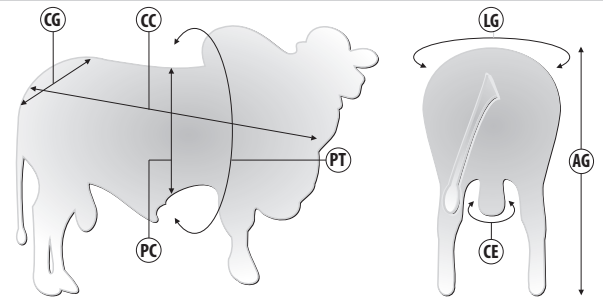

SID007 MALVADÃO CAMPARINO

XILON DA ESTIVA X BULGODGUE AJCF | Reg: JHVS 1632 | Criador: Fazenda Camparino | Data de Nascimento: 20/09/2019

Pedigree

Medidas aos 35 meses | 708 kg

Siglas	CC	AG	CG	LG	PT	PC	CE
Medidas (cm)	147	143	48	51	214	70	40