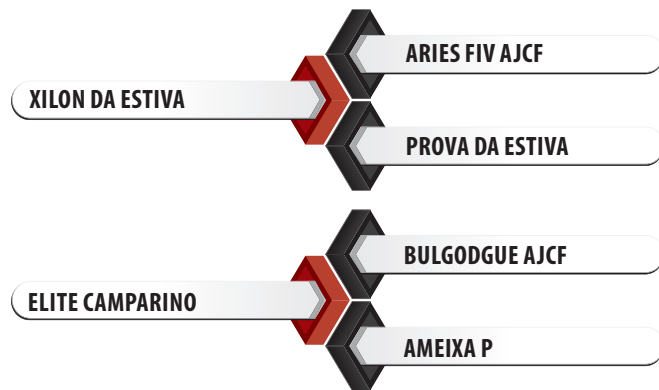

SID007 MALVADÃO CAMPARINO

XILON DA ESTIVA X BULGODGUE AJCF | Reg: JHVS 1632 | Criador: Fazenda Camparino | Data de Nascimento: 20/09/2019

Pedigree

Medidas aos 35 meses | 708 kg

Siglas	CC	AG	CG	LG	PT	PC	CE
Medidas (cm)	147	143	48	51	214	70	40

SUMÁRIO ABCZ | PMGZ 2024-3

	PM-EM	PN-ED	PD-ED	PA-ED	PS-ED	IPP	PE365	PE450	STAY	E.C	PREC	MUSC S	iABCZ
DEP	0.99	0.19	6.84	10.58	12.02	-8.18	0.32	0.44	--	0.15	0.12	1.24	20.94
ACC.	19	21	27	28	30	16	17	29	--	15	15	15	--
DECA	1	8	1	1	1	2	1	1	--	5	5	1	1