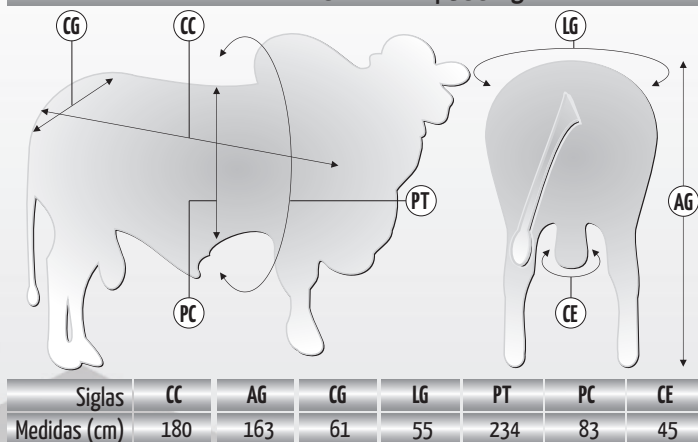

CMF URUTÚ X CFM MINÉRIO

Nelore CEIP

No021

CFM **ENCONTRO**

Data Nascimento: 06/09/2016 | Reg: 60469 CFM | Criador: Agropecuária CFM. | Proprietário: Agropecuária Santa Bárbara / Estrela do Guaporé Agropecuária.

FERTILITY VERIFIED

Pedigree

Medidas aos 50 meses | 953 kg

SUMÁRIO ALIANÇA 2021

ÍNDICE CFM 2021

	PN	D160	GND	CD	PD	MUS-D	UM-D	I-DESM	GENÔMICO	PN (kg)	PD (kg)	MT (kg)	GP-S (kg)	PS (kg)	Conformação (cm)	
DEP	0,41	18,19	9,37	0,46	0,36	0,29	-0,06	34,17	DEP	0,78	17,63	10,71	14,30	31,93	0,76	
ACC	0,96	0,95	0,95	0,95	0,95	0,95	0,97	0,95								
DECA	9	1	1	1	1	1	7	1	GENÔMICO	CE-S (cm)	PREC	MUSC	ALT-S (cm)	PP14 (%)		
TOP	DADOS DE DESMAMA - 226 FILHOS								0,5%	DEP	2,75	0,62	0,73	2,45	15,82	