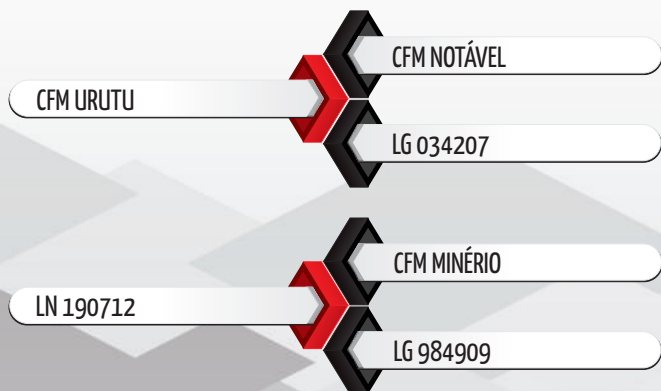

CMF URUTÚ X CFM MINÉRIO

Nelore CEIP

No021

CFM **ENCONTRO**

Data Nascimento: 06/09/2016 | Reg: 60469 CFM | Criador: Agropecuária CFM. | Proprietário: Agropecuária Santa Bárbara / Estrela do Guaporé Agropecuária.

FERTILITY VERIFIED

Pedigree

Medidas aos 50 meses | 953 kg

SUMÁRIO ALIANÇA 2021

ÍNDICE CFM 2021

	PN	D160	GND	CD	PD	MUS-D	UM-D	I-DESM	GENÔMICO	PN (kg)	PD (kg)	MT (kg)	GP-S (kg)	PS (kg)	Conformação (cm)	
DEP	0,41	18,19	9,37	0,46	0,36	0,29	-0,06	34,17	DEP	0,78	17,63	10,71	14,30	31,93	0,76	
ACC	0,96	0,95	0,95	0,95	0,95	0,95	0,97	0,95								
DECA	9	1	1	1	1	1	7	1	GENÔMICO	CE-S (cm)	PREC	MUSC	ALT-S (cm)	PP14 (%)		
TOP	DADOS DE DESMAMA - 226 FILHOS								0,5%	DEP	2,75	0,62	0,73	2,45	15,82	