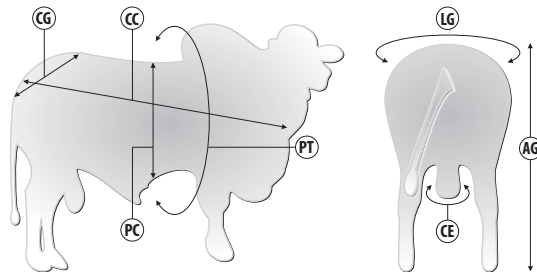

N0040

ELDORADO SINO

REM ESPIAO007 X TORNADO MAT.

Data Nascimento: 27/01/2019

Reg: SINO 1749 | Criador: Sino Agropecuária

Pedigree

Medidas aos 22 meses | 561 kg

Siglas	CC	AG	CG	LG	PT	PC	CE
Medidas (cm)	153	151	52	46	197	77	37

SUMÁRIO ANCP - FEV/2024

	MP120	DPN	DP210	DP365	DP450	DPE365	DPE450	DIPP	DSTAY	D3P	DAOL	DACAB	MGTe	MGTe CR	MGTe RE	MGTe CO	MGTe F1
DEP	3.30	1.34	18.14	30.96	32.26	1.40	1.28	-0.88	80.35	90.03	5.11	0.27	29.66	28.59	32.00	8.55	7.68
ACC.	0.42	0.60	0.57	6.00	0.06	0.56	0.59	0.40	0.47	0.55	0.59	0.58	0.54	0.52	0.60	0.55	0.55
TOP %	6%	91%	0.5%	0.5%	0.5%	3%	7%	13%	12%	2%	1%	12%	0.5%	0.5%	0.5%	2%	2%