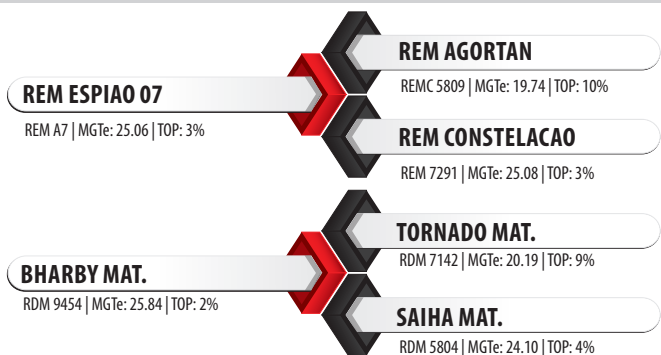

N0040

ELDORADO SINO

REM ESPIAO007 X TORNADO MAT.

Data Nascimento: 27/01/2019

Reg: SINO 1749 | Criador: Sino Agropecuária

Pedigree

Medidas aos 22 meses | 561 kg

Siglas	CC	AG	CG	LG	PT	PC	CE
Medidas (cm)	153	151	52	46	197	77	37

SUMÁRIO ANCP - FEV/2024

	MP120	DPN	DP210	DP365	DP450	DPE365	DPE450	DIPP	DSTAY	D3P	DAOL	DACAB	MGTe	MGTe CR	MGTe RE	MGTe CO	MGTe F1
DEP	3.30	1.34	18.14	30.96	32.26	1.40	1.28	-0.88	80.35	90.03	5.11	0.27	29.66	28.59	32.00	8.55	7.68
ACC.	0.42	0.60	0.57	6.00	0.06	0.56	0.59	0.40	0.47	0.55	0.59	0.58	0.54	0.52	0.60	0.55	0.55
TOP %	6%	91%	0.5%	0.5%	0.5%	3%	7%	13%	12%	2%	1%	12%	0.5%	0.5%	0.5%	2%	2%