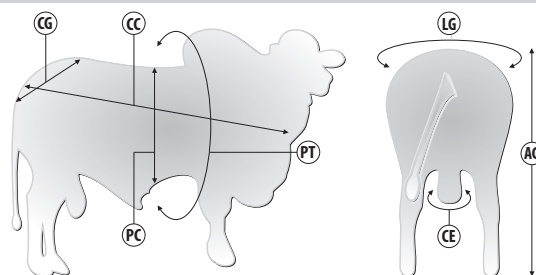

Pedigree

Medidas aos 39 meses | 984 kg

Siglas	CC	AG	CG	LG	PT	PC	CE
Medidas (cm)	170	154	62	60	242	86	48

SUMÁRIO ALIANÇA 2023 - DADOS DE DESMAMA

	PN	D160	GND	CD	PD	MD	UD	RMAT	INDD
DEP	0.31	17.01	8.06	0.37	0.54	0.40	0.51	19.44	32.40
ACC.	0.96	0.95	0.96	0.96	0.96	0.96	0.98	0.54	0.94
TOP %	75%	1%	1%	1%	1%	1%	43%	1%	1%