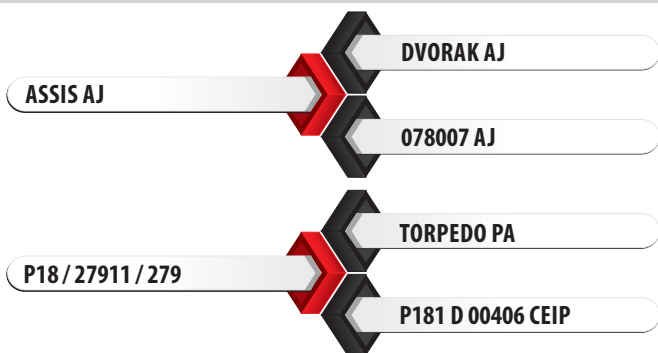

Pedigree

Medidas aos 39 meses | 984 kg

Siglas	CC	AG	CG	LG	PT	PC	CE
Medidas (cm)	170	154	62	60	242	86	48

SUMÁRIO ALIANÇA 2023 - DADOS DE DESMAMA

	PN	D160	GND	CD	PD	MD	UD	RMAT	INDD
DEP	0.31	17.01	8.06	0.37	0.54	0.40	0.51	19.44	32.40
ACC.	0.96	0.95	0.96	0.96	0.96	0.96	0.98	0.54	0.94
TOP %	75%	1%	1%	1%	1%	1%	43%	1%	1%

SUMÁRIO CIAgen - 2022 - DADOS DE DESMAMA

	PN	PG	GND	CD	PD	MUS-D	UM-D	I-DESM
DEP	29.94	293.22	205.89	3.28	3.52	3.31	2.06	23.80
ACC.	--	--	--	--	--	--	--	--
DECA	5	3	1	1	1	1	8	1

SUMÁRIO CIAgen - 2022 - DADOS DE SOBREANO