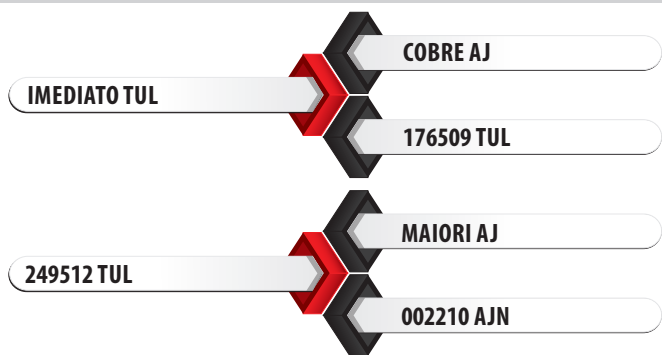

Pedigree

Medidas aos 23 meses | 580 kg

Siglas	CC	AG	CG	LG	PT	PC	CE
Medidas (cm)	143	150	52	50	197	47	34

SUMÁRIO ALIANÇA 2023 - DADOS DE DESMAMA

	PN	D160	GND	CD	PD	MUS-D	UM-D	I-DESM
DEP	0.09	0.63	0.48	0.08	0.12	0.14	0.49	4.30
ACC.	0.95	0.95	0.95	0.95	0.95	0.95	0.96	0.94
TOP %	59%	46%	42%	28%	21%	17%	55%	47%

SUMÁRIO ALIANÇA 2023 - DADOS DE SOBREANO

	D240	GDS	D400	GNF	CS	PS	MUS-S	UM-S	PE/I	IPP	R-MAT	I-FINAL
DEP	34.88	4.53	35.52	5.01	0.33	0.30	0.39	0.45	-0.11	2.05	17.07	8.00
ACC.	0.90	0.90	0.90	0.90	0.90	0.90	0.90	0.92	0.80	0.66	0.41	0.90
TOP %	8%	3%	10%	17%	1%	6%	2%	81%	64%	66%	4%	25%