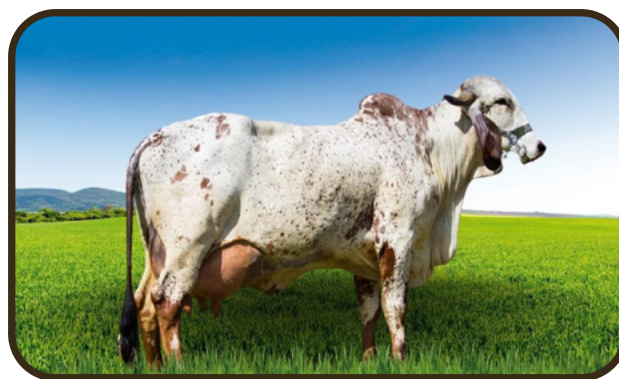

# DOURADO FIV LXG IMPERIAL

NASCIMENTO: 18/06/2018  
 PROPRIETÁRIO: LEONARDO XAVIER GOLÇALVES  
 FAZENDA: IMPERIAL  
 RIO POMBA – MG

Fruto de um grande acasalamento: Teatro da Silvânia com Hélice de Brasília, Dourado apresenta excepcional conformação, temperamento e pedigree para muito leite. Seu pai é TOP 15% da raça para Composto Corporal.

MÃE HÉLICE DE BRASÍLIA

IRMÃ DIANA FIV LXG IMPERIAL

ESPANTOSO

EFC383  
**TEATRO DA SILVÂNIA**

ABCGIL/ABCZ/EMBRAPA 2023								
	Leite		Gordura		Proteína		Sólidos	
	kg	Leite	kg	%	kg	%	kg	%
PTA	259	-44	11	-0,11	9	-0,04	14	-0,22
Conf %	99	99	96	95	96	98	95	96