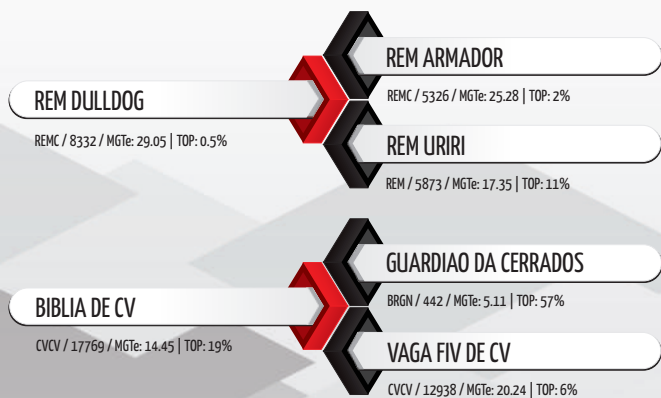

REM DULLDOG X GUARDIÃO DA CERRRADOS

Nelore PO - Mocho

No033

DENVER DE CV.

Data Nascimento: 30/09/2017 | Reg: CVCV/RGN 21545 | Criador e Proprietário: Carlos Viacava Nelore Mocho.

FERTILITY VERIFIED

Pedigree

Medidas aos 38 meses | 877 kg

SUMÁRIO ANCP 2021

| GENÔMICO | MP120 | DPN | DP210 | DP365 | DP450 | DPE365 | DPE450 | DIPP | DSTAY | D3P | DAOL | DACAB | MGTe |
|----------|-------|------|-------|-------|-------|--------|--------|-------|-------|-------|------|-------|-------|
| DEP | 5,44 | 1,47 | 10,57 | 20,16 | 22,36 | 1,86 | 2,37 | -0,73 | 85,84 | 71,07 | 2,89 | 0,53 | 25,33 |
| ACC. | 71 | 89 | 82 | 85 | 86 | 87 | 89 | 69 | 79 | 82 | 85 | 84 | 81 |
| TOP % | 0,5% | 90% | 7% | 6% | 4% | 0,5% | 0,5% | 21% | 3% | 24% | 2% | 2% | 2% |