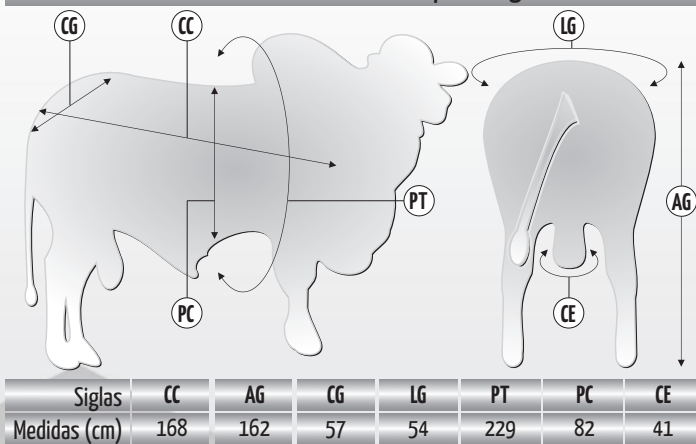

REM DULLDOG X GUARDIÃO DA CERRRADOS

Nelore PO - Mocho

No033

DENVER DE CV.

Data Nascimento: 30/09/2017 | Reg: CVCV/RGN 21545 | Criador e Proprietário: Carlos Viacava Nelore Mocho.

FERTILITY VERIFIED

Pedigree

Medidas aos 38 meses | 877 kg

SUMÁRIO ANCP 2021

| GENÔMICO | MP120 | DPN | DP210 | DP365 | DP450 | DPE365 | DPE450 | DIPP | DSTAY | D3P | DAOL | DACAB | MGTe |
|----------|-------|------|-------|-------|-------|--------|--------|-------|-------|-------|------|-------|-------|
| DEP | 5,44 | 1,47 | 10,57 | 20,16 | 22,36 | 1,86 | 2,37 | -0,73 | 85,84 | 71,07 | 2,89 | 0,53 | 25,33 |
| ACC. | 71 | 89 | 82 | 85 | 86 | 87 | 89 | 69 | 79 | 82 | 85 | 84 | 81 |
| TOP % | 0,5% | 90% | 7% | 6% | 4% | 0,5% | 0,5% | 21% | 3% | 24% | 2% | 2% | 2% |