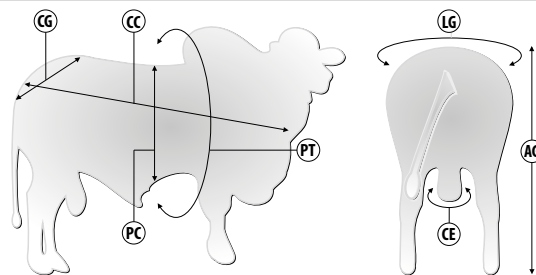

Teste de progênie oficial do Deltagen em 2019 com maior índice genômico da safra 2017 com 32.57 pontos. Possui um volume de carcaça que impressiona a todos que o visitam na Central Bela Vista. Acasalamento por interesse de Assis AJ em uma vaca Lítio AJ.

Pedigree

Medidas aos 36 meses | 858 kg

Siglas	CC	AG	CG	LG	PT	PC	CE
Medidas (cm)	160	152	55	60	225	80	43

SUMÁRIO ALIANÇA 2022 - DADOS DE DESMAMA

	PN	D160	GND	CD	PD	MUS-D	UM-D	I-DESM
DEP	-1.31	4.25	1.98	-0.11	0.19	0.24	0.25	8.19
ACC.	0.97	0.97	0.97	0.97	0.97	0.97	0.99	0.97
TOP %	1%	23%	19%	82%	10%	5%	5%	1%