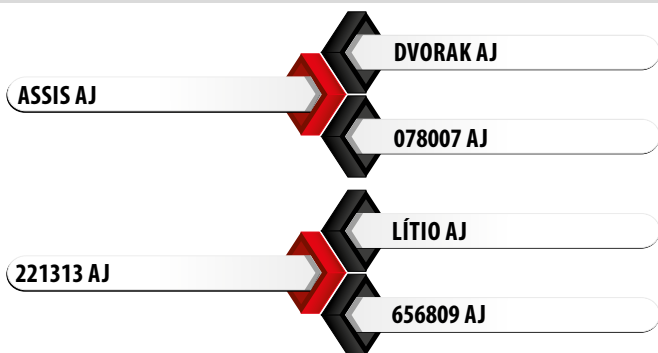

Teste de progênie oficial do Deltagen em 2019 com maior índice genômico da safra 2017 com 32.57 pontos. Possui um volume de carcaça que impressiona a todos que o visitam na Central Bela Vista. Acasalamento por interesse de Assis AJ em uma vaca Lítio AJ.

Pedigree

Medidas aos 36 meses | 858 kg

Siglas	CC	AG	CG	LG	PT	PC	CE
Medidas (cm)	160	152	55	60	225	80	43

SUMÁRIO ALIANÇA 2022 - DADOS DE DESMAMA

	PN	D160	GND	CD	PD	MUS-D	UM-D	I-DESM
DEP	-1.31	4.25	1.98	-0.11	0.19	0.24	0.25	8.19
ACC.	0.97	0.97	0.97	0.97	0.97	0.97	0.99	0.97
TOP %	1%	23%	19%	82%	10%	5%	5%	1%