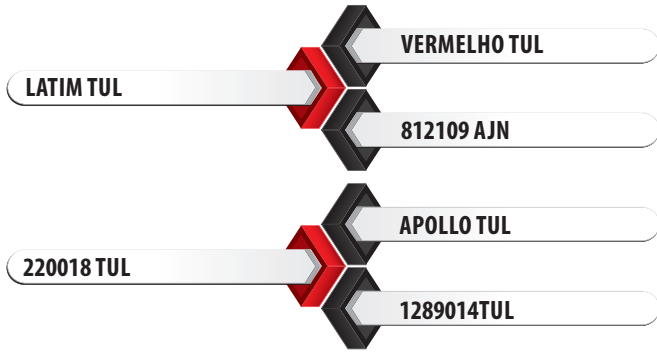

Pedigree

Medidas aos 23 meses | 527 kg

Siglas	CC	AG	CG	LG	PT	PC	CE
Medidas (cm)	142	141	44	48	183	69	47

SUMÁRIO DELTAGEN 2023/24 - DESMAMA

	PN	D160	GND	CD	PD	MUS-D	UM-D	I-DESM
DEP	-0.20	10.99	5.55	0.29	0.36	0.37	0.48	23.91
ACC.	0.78	0.78	0.78	0.78	0.78	0.78	0.77	0.76
TOP %	35%	1%	1%	1%	1%	1%	61%	1%

SUMÁRIO DELTAGEN 2023/24 - SOBREANO

	D240	GS	D400	GNF	CS	PS	MUS-S	UM-S	PE/I	IPP	R-MAT	IPREC	INDF
DEP	41.26	5.07	52.25	10.62	0.27	0.40	0.40	0.48	0.09	-0.61	11.31	3.77	18.42
ACC.	0.77	0.77	0.77	0.77	0.77	0.77	0.77	0.77	0.77	0.62	0.42	0.69	0.76
TOP %	1%	3%	1%	1%	3%	1%	1%	66%	41%	47%	17%	32%	1%