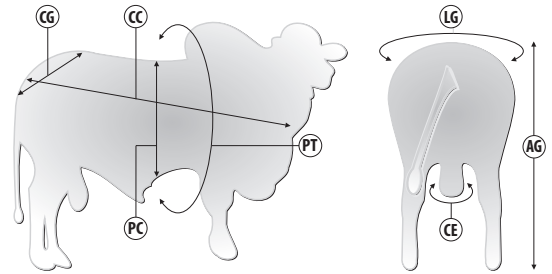

Pedigree

Medidas aos 23 meses | 527 kg

Siglas	CC	AG	CG	LG	PT	PC	CE
Medidas (cm)	142	141	44	48	183	69	47

SUMÁRIO DELTAGEN 2023/24 - DESMAMA

	PN	D160	GND	CD	PD	MUS-D	UM-D	I-DESM
DEP	-0.20	10.99	5.55	0.29	0.36	0.37	0.48	23.91
ACC.	0.78	0.78	0.78	0.78	0.78	0.78	0.77	0.76
TOP %	35%	1%	1%	1%	1%	1%	61%	1%

SUMÁRIO DELTAGEN 2023/24 - SOBREANO

	D240	GS	D400	GNF	CS	PS	MUS-S	UM-S	PE/I	IPP	R-MAT	IPREC	INDF
DEP	41.26	5.07	52.25	10.62	0.27	0.40	0.40	0.48	0.09	-0.61	11.31	3.77	18.42
ACC.	0.77	0.77	0.77	0.77	0.77	0.77	0.77	0.77	0.77	0.62	0.42	0.69	0.76
TOP %	1%	3%	1%	1%	3%	1%	1%	66%	41%	47%	17%	32%	1%