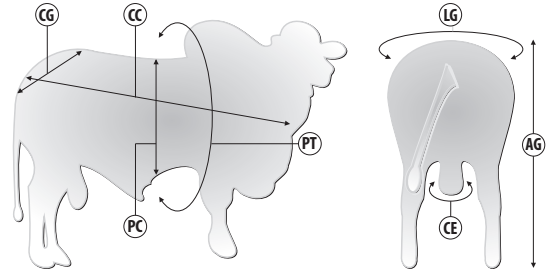

N0022

CONDOR MAT

REM ARMADOR X MANDARIN MAT.

Data Nascimento: 01/08/2017

Reg: RDM A24 | Criador: Rancho da Matinha

FERTILITY PRO

Pedigree

Medidas aos 39 meses | 935 kg

Siglas	CC	AG	CG	LG	PT	PC	CE
Medidas (cm)	175	154	56	53	233	86	41

SUMÁRIO ANCP - ABR/2024

	MP120	DPN	DP210	DP365	DP450	DPE365	DPE450	DIPP	DSTAY	D3P	DAOL	DACAB	MGTe	MGTe CR	MGTe RE	MGTe CO	MGTe F1
DEP	1.71	-0.95	3.77	9.15	7.94	1.59	2.25	-1.00	85.74	88.13	0.17	0.27	16.37	20.81	5.96	2.92	2.99
ACC.	0.55	0.93	0.89	0.91	0.91	0.66	0.69	0.77	0.79	0.88	0.69	0.67	0.80	0.80	0.80	0.66	0.67
TOP %	25%	2%	40%	34%	40%	2%	0.5%	8%	5%	3%	53%	12%	19%	10%	40%	21%	18%