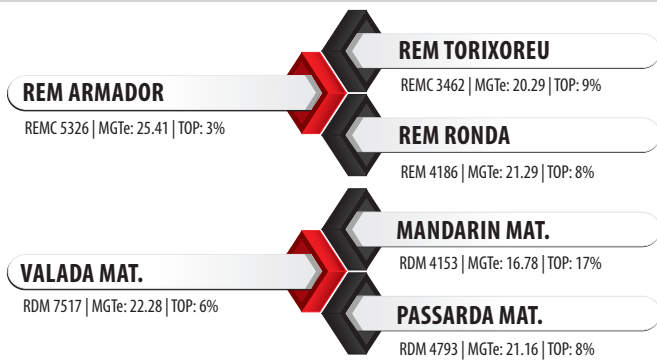

N0022

CONDOR MAT

REM ARMADOR X MANDARIN MAT.

Data Nascimento: 01/08/2017

Reg: RDM A24 | Criador: Rancho da Matinha

FERTILITY PRO

Pedigree

Medidas aos 39 meses | 935 kg

Siglas	CC	AG	CG	LG	PT	PC	CE
Medidas (cm)	175	154	56	53	233	86	41

SUMÁRIO ANCP - ABR/2024

	MP120	DPN	DP210	DP365	DP450	DPE365	DPE450	DIPP	DSTAY	D3P	DAOL	DACAB	MGTe	MGTe CR	MGTe RE	MGTe CO	MGTe F1
DEP	1.71	-0.95	3.77	9.15	7.94	1.59	2.25	-1.00	85.74	88.13	0.17	0.27	16.37	20.81	5.96	2.92	2.99
ACC.	0.55	0.93	0.89	0.91	0.91	0.66	0.69	0.77	0.79	0.88	0.69	0.67	0.80	0.80	0.80	0.66	0.67
TOP %	25%	2%	40%	34%	40%	2%	0.5%	8%	5%	3%	53%	12%	19%	10%	40%	21%	18%