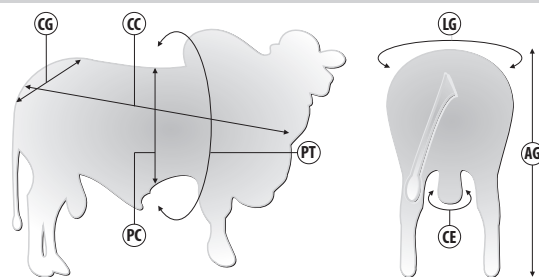

Pedigree

Medidas aos 25 meses | 626 kg

Siglas	CC	AG	CG	LG	PT	PC	CE
Medidas (cm)	145	135	55	48	204	-	42

SUMÁRIO DELTAGEN 2023 - DESMAMA

	PN	D160	GND	CD	PD	MUS-D	UM-D	INDD
DEP	-0.30	5.36	2.90	0.23	0.21	0.20	0.07	12.65
ACC.	0.78	0.77	0.77	0.77	0.77	0.77	0.77	0.77
TOP %	28%	15%	12%	4%	7%	10%	34%	8%

SUMÁRIO DELTAGEN 2023 - SOBREANO

	D240	GS	D400	GNF	CS	PS	MUS-S	UM-S	PE/I	IPP	R-MAT	IPREC	INDF
DEP	56.48	7.62	61.84	10.52	0.32	0.40	0.35	0.09	0.89	-3.54	3.91	14.76	14.26
ACC.	0.77	0.77	0.77	0.77	0.77	0.77	0.77	0.77	0.77	0.62	0.44	0.69	0.75
TOP %	1%	1%	1%	1%	1%	1%	2%	30%	1%	30%	40%	3%	2%