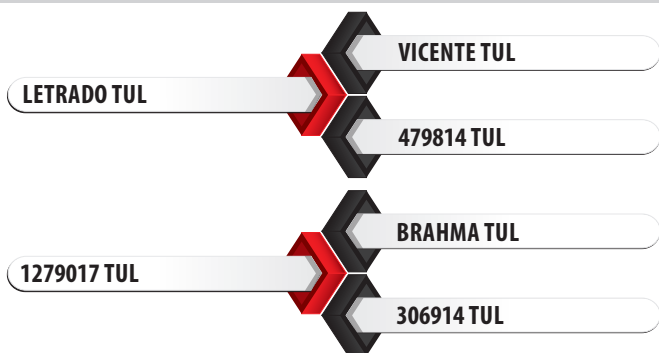

Pedigree

Medidas aos 25 meses | 626 kg

Siglas	CC	AG	CG	LG	PT	PC	CE
Medidas (cm)	145	135	55	48	204	-	42

SUMÁRIO DELTAGEN 2023 - DESMAMA

	PN	D160	GND	CD	PD	MUS-D	UM-D	INDD
DEP	-0.30	5.36	2.90	0.23	0.21	0.20	0.07	12.65
ACC.	0.78	0.77	0.77	0.77	0.77	0.77	0.77	0.77
TOP %	28%	15%	12%	4%	7%	10%	34%	8%

SUMÁRIO DELTAGEN 2023 - SOBREANO

	D240	GS	D400	GNF	CS	PS	MUS-S	UM-S	PE/I	IPP	R-MAT	IPREC	INDF
DEP	56.48	7.62	61.84	10.52	0.32	0.40	0.35	0.09	0.89	-3.54	3.91	14.76	14.26
ACC.	0.77	0.77	0.77	0.77	0.77	0.77	0.77	0.77	0.77	0.62	0.44	0.69	0.75
TOP %	1%	1%	1%	1%	1%	1%	2%	30%	1%	30%	40%	3%	2%