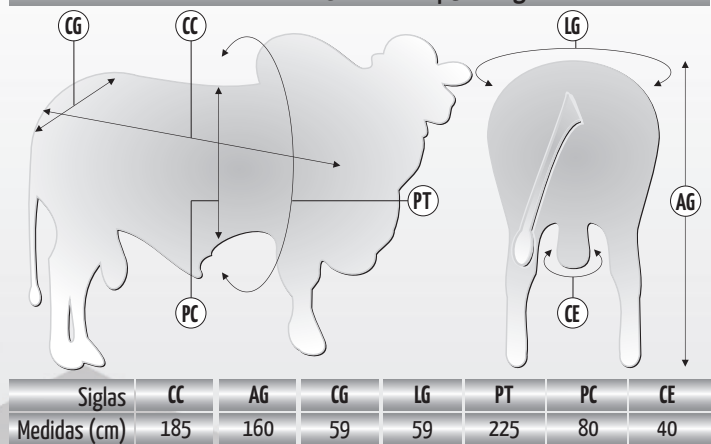

MACEGAL DO IZ X PLAYBOY MAT.

Nelore PO

N0035

CAMPESINO MAT.

Data Nascimento: 01/09/2017 | Reg: RDM/RGN A242 | Criador: Rancho da Matinha | Proprietário: Fazenda Cabaçal.

FERTILITY VERIFIED

Pedigree

Medidas aos 31 meses | 910 kg

SUMÁRIO ANCP 2021

GENÔMICO	MP120	DPN	DP210	DP365	DP450	DPE365	DPE450	DIPP	DSTAY	D3P	DAOL	DACAB	MGTe
DEP	3,09	1,38	11,40	21,23	24,41	0,07	-0,19	-0,66	82,88	69,58	2,27	-0,04	22,29
ACC.	60	82	70	76	78	80	83	57	68	73	78	76	72
TOP %	7%	87%	5%	4%	3%	50%	73%	27%	5%	30%	3%	48%	4%