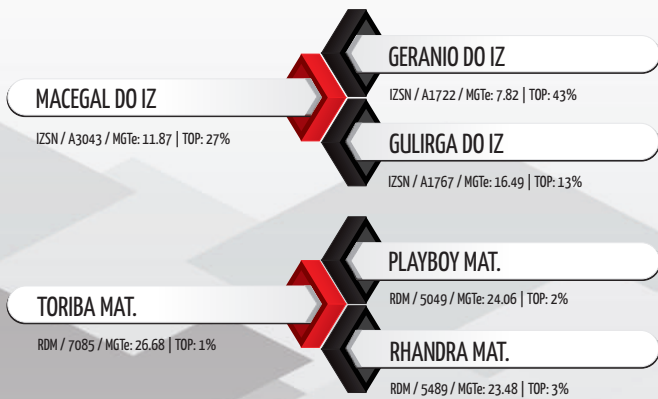

MACEGAL DO IZ X PLAYBOY MAT.

Nelore PO

N0035

CAMPESINO MAT.

Data Nascimento: 01/09/2017 | Reg: RDM/RGN A242 | Criador: Rancho da Matinha | Proprietário: Fazenda Cabaçal.

FERTILITY VERIFIED

Pedigree

Medidas aos 31 meses | 910 kg

SUMÁRIO ANCP 2021

GENÔMICO	MP120	DPN	DP210	DP365	DP450	DPE365	DPE450	DIPP	DSTAY	D3P	DAOL	DACAB	MGTe
DEP	3,09	1,38	11,40	21,23	24,41	0,07	-0,19	-0,66	82,88	69,58	2,27	-0,04	22,29
ACC.	60	82	70	76	78	80	83	57	68	73	78	76	72
TOP %	7%	87%	5%	4%	3%	50%	73%	27%	5%	30%	3%	48%	4%