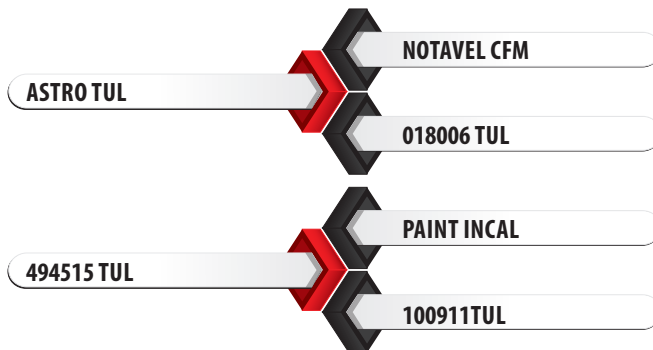

Pedigree

SUMÁRIO DELTAGEN 2023 - DESMAMA

	PN	D160	GND	CD	PD	MUS-D	UM-D	INDD
DEP	0.34	8.21	3.96	0.17	0.34	0.35	0.25	18.24
ACC.	0.77	0.77	0.77	0.77	0.77	0.77	0.77	0.77
TOP %	76%	5%	5%	9%	1%	1%	6%	2%

SUMÁRIO DELTAGEN 2023 - SOBREANO