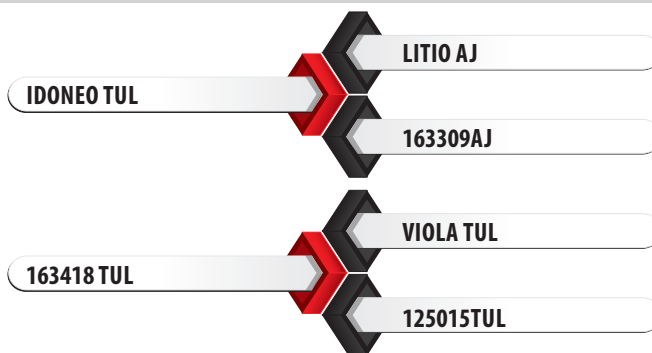

## Pedigree

### SUMÁRIO DELTAGEN 2023 - DESMAMA

|       | PN    | D160 | GND  | CD   | PD   | MUS-D | UM-D | INDD  |
|-------|-------|------|------|------|------|-------|------|-------|
| DEP   | -0.09 | 9.71 | 4.88 | 0.18 | 0.44 | 0.43  | 0.02 | 22.35 |
| ACC.  | 0.43  | 0.77 | 0.77 | 0.77 | 0.77 | 0.77  | 0.77 | 0.77  |
| TOP % | 78%   | 3%   | 2%   | 8%   | 1%   | 1%    | 63%  | 1%    |