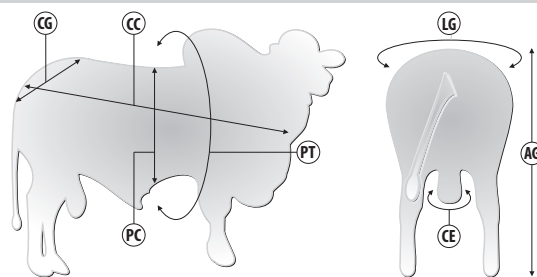

Pedigree

Medidas aos 75 meses | 1.103 kg

Siglas	CC	AG	CG	LG	PT	PC	CE
Medidas (cm)	184	162	62	56	236	90	43

SUMÁRIO ALIANÇA 2023 - DADOS DE DESMAMA

	PN	D160	GND	CD	PD	MUS-D	UM-D	I-DESM
DEP	0.30	9.51	4.53	0.24	0.14	0.10	0.61	13.70
ACC.	0.98	0.98	0.98	0.98	0.98	0.98	0.99	0.98
TOP %	75%	5%	2%	3%	2%	26%	3%	15%