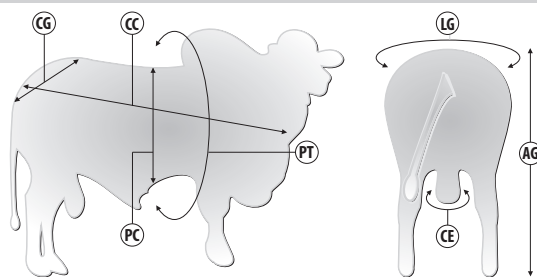

Pedigree

Medidas aos 24 meses | 611 kg

Siglas	CC	AG	CG	LG	PT	PC	CE
Medidas (cm)	145	143	44	50	196	74	40

SUMÁRIO DELTAGEN 2023 - DESMAMA

	PN	D160	GND	CD	PD	MUS-D	UM-D	INDD
DEP	-0.10	10.91	5.60	0.25	0.20	0.18	0.30	16.60
ACC.	0.78	0.78	0.78	0.78	0.78	0.78	0.78	0.78
TOP %	43%	2%	1%	3%	8%	11%	3%	3%

SUMÁRIO DELTAGEN 2023 - SOBREANO

	D240	GS	D400	GNF	CS	PS	MUS-S	UM-S	PE/I	IPP	R-MAT	IPREC	INDF
DEP	45.29	6.11	56.20	11.71	0.32	0.31	0.30	0.24	0.41	-1.74	14.56	8.54	14.25
ACC.	0.78	0.78	0.78	0.78	0.78	0.78	0.78	0.78	0.78	0.63	0.51	0.70	0.76
TOP %	2%	1%	1%	1%	1%	4%	5%	7%	15%	40%	10%	14%	2%