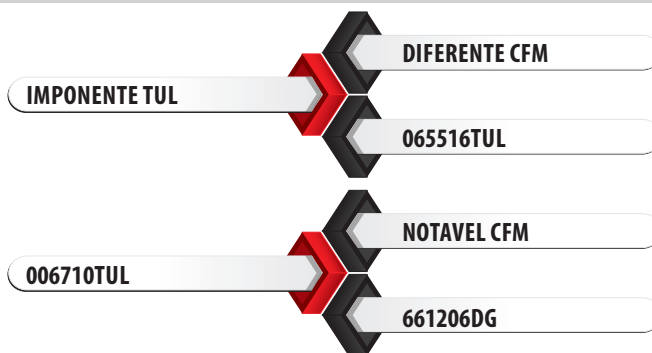

Pedigree

SUMÁRIO DELTAGEN 2023 - DESMAMA

	PN	D160	GND	CD	PD	MUS-D	UM-D	INDD
DEP	0.40	6.52	3.35	0.22	0.53	0.53	--	20.37
ACC.	0.77	0.77	0.77	0.77	0.77	0.77	0.77	0.77
TOP %	80%	10%	8%	4%	1%	1%	52%	1%

SUMÁRIO DELTAGEN 2023 - SOBREANO