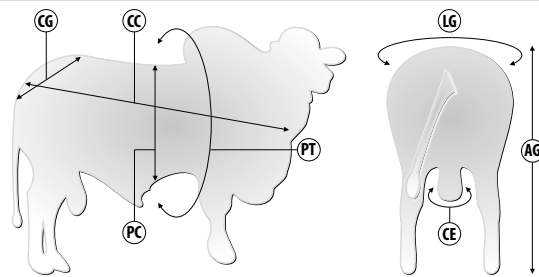

Filho de Latim TUL em matriz Rockhampton AJ. DECA 1 para INDF e INDD, Astuto TUL demonstra a sua capacidade de imprimir desempenho e ganho de peso aos rebanhos. Com DEP negativa para peso ao nascer (PN), esse touro proporcionará alta facilidade de parto, sendo então indicado para uso em novilhas.

### Medidas aos 24 meses | 645 kg

Siglas	CC	AG	CG	LG	PT	PC	CE
Medidas (cm)	161	145	54	50	200	-	43