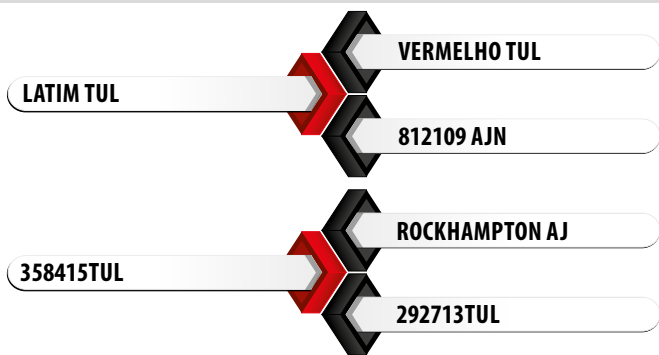

Filho de Latim TUL em matriz Rockhampton AJ. DECA 1 para INDF e INDD, Astuto TUL demonstra a sua capacidade de imprimir desempenho e ganho de peso aos rebanhos. Com DEP negativa para peso ao nascer (PN), esse touro proporcionará alta facilidade de parto, sendo então indicado para uso em novilhas.

### Pedigree

### Medidas aos 24 meses | 645 kg

Siglas	CC	AG	CG	LG	PT	PC	CE
Medidas (cm)	161	145	54	50	200	-	43