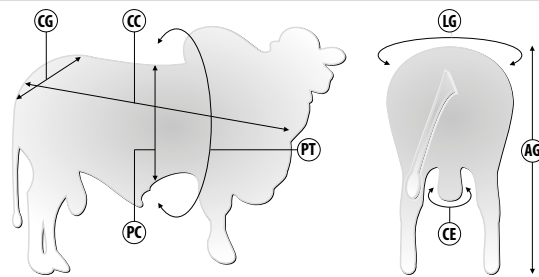

Alpha TUL é touro oficial do teste de progênie da DeltaGen, sendo Top 1% para INDF e INDD. Filho, neto e bisneto de fêmeas do núcleo precoce da Tulipa Agropecuária. Seguramente indicado para novilhas, devido ao fato de ser negativo para peso ao nascer (PN).

Pedigree

Medidas aos 23 meses | 527 kg

Siglas	CC	AG	CG	LG	PT	PC	CE
Medidas (cm)	142	141	44	48	183	89	47

SUMÁRIO DELTAGEN 2022 - DESMAMA

	PN	D160	GND	CD	PD	MUS-D	UM-D	I-DESM
DEP	-0.24	14.36	6.99	0.33	0.43	0.45	-0.08	29.55
ACC.	0.77	0.77	0.77	0.77	0.77	0.77	0.76	0.77
TOP %	31%	1%	1%	1%	1%	1%	70%	1%