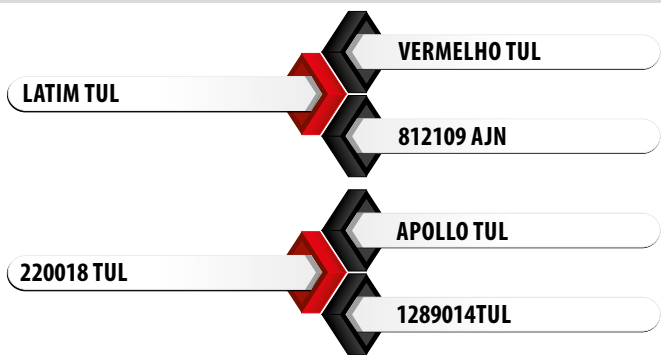

Alpha TUL é touro oficial do teste de progênie da DeltaGen, sendo Top 1% para INDF e INDD. Filho, neto e bisneto de fêmeas do núcleo precoce da Tulipa Agropecuária. Seguramente indicado para novilhas, devido ao fato de ser negativo para peso ao nascer (PN).

Pedigree

Medidas aos 23 meses | 527 kg

Siglas	CC	AG	CG	LG	PT	PC	CE
Medidas (cm)	142	141	44	48	183	89	47

SUMÁRIO DELTAGEN 2022 - DESMAMA

	PN	D160	GND	CD	PD	MUS-D	UM-D	I-DESM
DEP	-0.24	14.36	6.99	0.33	0.43	0.45	-0.08	29.55
ACC.	0.77	0.77	0.77	0.77	0.77	0.77	0.76	0.77
TOP %	31%	1%	1%	1%	1%	1%	70%	1%