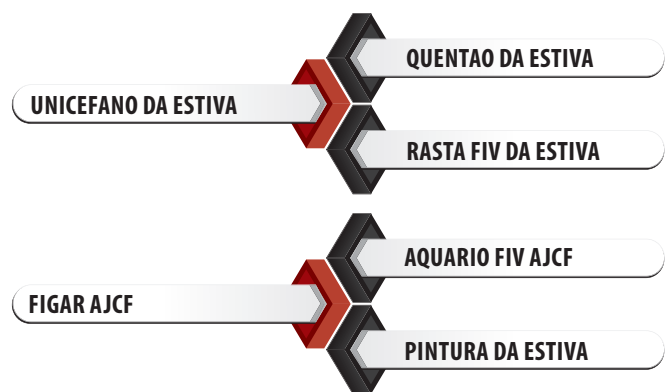

UNICEFANO DA ESTIVA X AQUARIO FIV AJCF | Reg: AJCA 4242 | Criador: Adaldio José de Castilho Filho | Data de Nascimento: 12/10/2019

## Pedigree

## Medidas aos 26 meses | 658 kg

Siglas	CC	AG	CG	LG	PT	PC	CE
Medidas (cm)	155	148	54	54	200	75	42