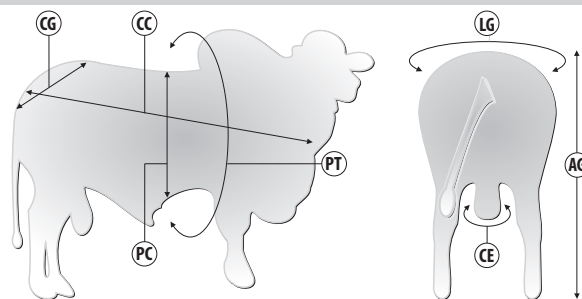

UNICEFANO DA ESTIVA X AQUARIO FIV AJCF | Reg: AJCA 4242 | Criador: Adaldio José de Castilho Filho | Data de Nascimento: 12/10/2019

## Pedigree

## Medidas aos 26 meses | 658 kg

Siglas	CC	AG	CG	LG	PT	PC	CE
Medidas (cm)	155	148	54	54	200	75	42