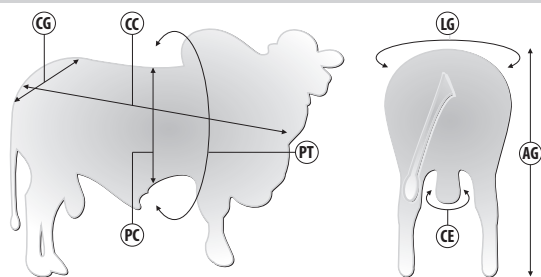

Pedigree

Medidas aos 24 meses | 584 kg

Siglas	CC	AG	CG	LG	PT	PC	CE
Medidas (cm)	153	143	47	50	190	72	39

SUMÁRIO DELTAGEN 2023 - DESMAMA

	PN	D160	GND	CD	PD	MUS-D	UM-D	INDD
DEP	0.05	16.66	8.42	0.38	0.30	0.26	0.20	24.71
ACC.	0.78	0.78	0.78	0.78	0.78	0.78	0.78	0.78
TOP %	55%	1%	1%	1%	2%	4%	10%	1%

SUMÁRIO DELTAGEN 2023 - SOBREANO

	D240	GS	D400	GNF	CS	PS	MUS-S	UM-S	PE/I	IPP	R-MAT	IPREC	INDF
DEP	47.88	6.38	64.54	14.81	0.44	0.32	0.31	0.18	0.60	0.28	18.64	8.54	17.14
ACC.	0.78	0.78	0.78	0.78	0.78	0.78	0.78	0.78	0.78	0.64	0.50	0.70	0.76
TOP %	1%	1%	1%	1%	1%	3%	4%	13%	6%	53%	5%	14%	1%