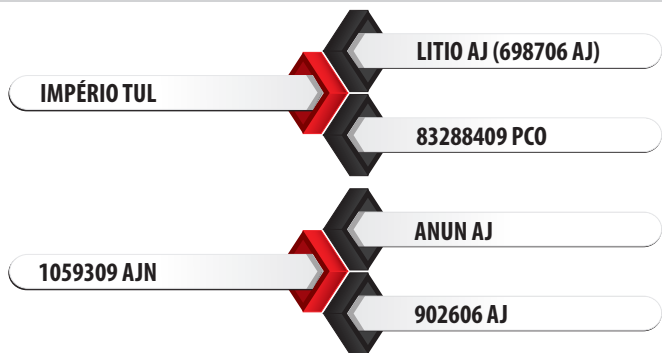

### Pedigree

### Medidas aos 24 meses | 491 kg

Siglas	CC	AG	CG	LG	PT	PC	CE
Medidas (cm)	140	139	47	43	181	65	39