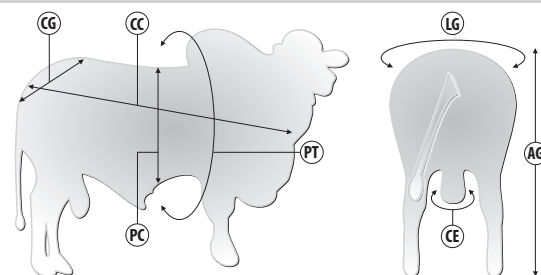

Pedigree

Medidas aos 24 meses | 578 kg

Siglas	CC	AG	CG	LG	PT	PC	CE
Medidas (cm)	147	141	46	43	200	72	38

SUMÁRIO DELTAGEN 2023 - DESMAMA

	PN	D160	GND	CD	PD	MUS-D	UM-D	INDD
DEP	-0.16	11.54	5.77	0.33	0.32	0.35	0.17	23.61
ACC.	0.78	0.78	0.78	0.78	0.78	0.78	0.78	0.78
TOP %	38%	1%	1%	1%	1%	1%	15%	1%

SUMÁRIO DELTAGEN 2023 - SOBREANO

	D240	GS	D400	GNF	CS	PS	MUS-S	UM-S	PE/I	IPP	R-MAT	IPREC	INDF
DEP	43.80	5.72	55.34	11.49	0.37	0.37	0.38	0.15	0.44	-5.37	14.16	12.38	19.61
ACC.	0.78	0.78	0.78	0.78	0.78	0.77	0.77	0.78	0.78	0.63	0.52	0.70	0.76
TOP %	2%	1%	1%	1%	1%	2%	1%	17%	13%	20%	11%	6%	1%