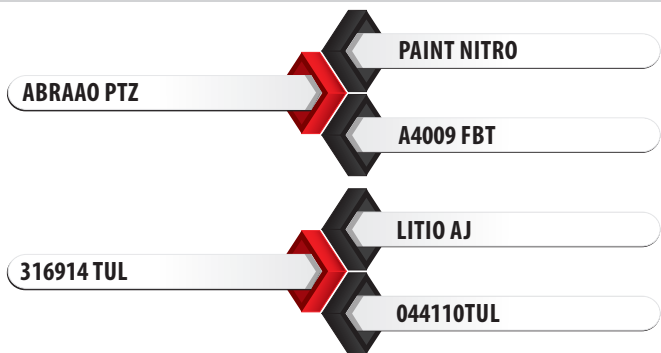

### Pedigree

### Medidas aos 21 meses | 530 kg

Siglas	CC	AG	CG	LG	PT	PC	CE
Medidas (cm)	144	140	47	41	185	71	37