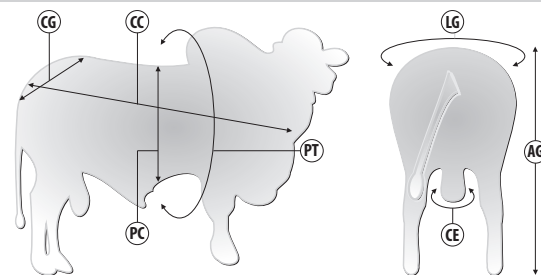

### Pedigree

### Medidas aos 21 meses | 530 kg

Siglas	CC	AG	CG	LG	PT	PC	CE
Medidas (cm)	144	140	47	41	185	71	37