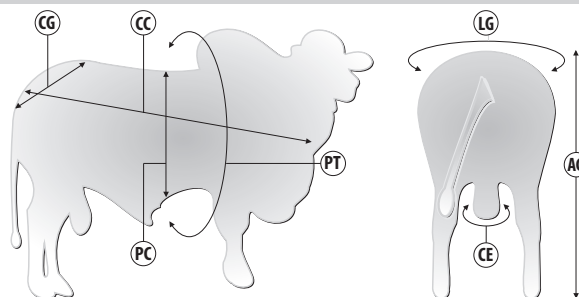

N0211 JALES JCA

ESSENCIAL TN X LEDZEPPELIN AJ | Reg: 99022JCA | Criador: Jaguari Agropecuária Ltda | Data de Nascimento: 18/10/2022

Pedigree

Medidas aos 24 meses | 685 kg

Siglas	CC	AG	CG	LG	PT	PC	CE
Medidas (cm)	151	151	55	53	213	--	39

SUMÁRIO DELTAGEN 2024 - DESMAMA

	PN	D160	GND	CD	PD	MUS-D	UM-D	I-DESM
DEP	0.43	7.20	3.62	0.19	0.33	0.34	0.52	17.65
ACC.	78	78	78	78	78	78	78	78
TOP, %	81%	8%	6%	7%	1%	1%	40%	3%

SUMÁRIO DELTAGEN 2024 - SOBREANO