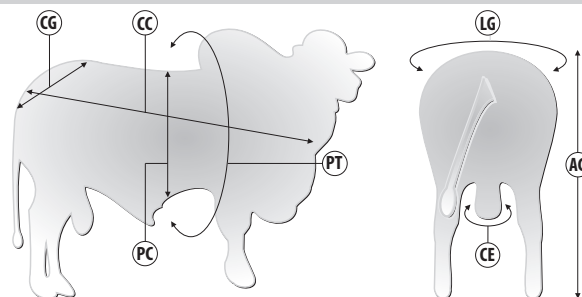

Medidas aos 26 meses | 595 kg

Siglas	CC	AG	CG	LG	PT	PC	CE
Medidas (cm)	157	149	56	56	250	--	40

SUMÁRIO DELTAGEN 2024 - DESMAMA

	PN	D160	GND	CD	PD	MUS-D	UM-D	I-DESM
DEP	0.25	11.56	5.48	0.16	0.40	0.38	0.55	24.84
ACC.	79	79	79	79	79	79	79	79
TOP, %	32%	1%	1%	11%	1%	1%	24%	1%

SUMÁRIO DELTAGEN 2024 - SOBREANO

	D240	GDS	D400	GNF	CS	PS	MUS-S	UM-S	PE/I	IPP	R-MAT	IPREC	INDF
DEP	76.23	9.62	87.79	15.10	0.27	0.55	0.63	0.51	1.07	-4.35	18.65	21.03	24.97
ACC.	79	79	79	79	78	78	78	78	78	65	45	71	77
TOP, %	1%	1%	1%	1%	3%	1%	1%	4%	1%	25%	4%	1%	1%