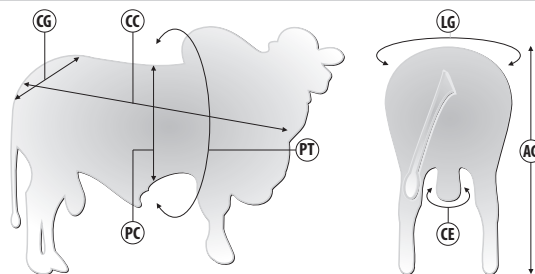

**Pedigree**

**Medidas aos 64 meses | 1.190 kg**

Siglas	CC	AG	CG	LG	PT	PC	CE
Medidas (cm)	170	162	66	65	248	84	48

**SUMÁRIO ALIANÇA 2023 - DADOS DE DESMAMA**

	PN	D160	GND	CD	PD	MUS-D	UM-D	I-DESM
DEP	0.39	14.89	6.83	0.33	0.10	0.01	0.45	15.31
ACC.	0.97	0.97	0.97	0.97	0.97	0.97	0.99	0.97
TOP %	82%	1%	1%	1%	26%	49%	80%	10%