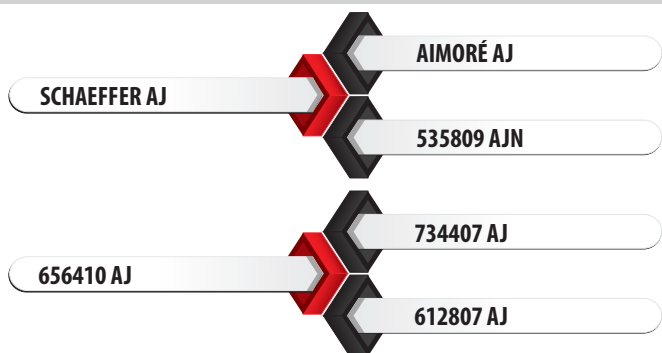

**Pedigree**

**Medidas aos 64 meses | 1.190 kg**

Siglas	CC	AG	CG	LG	PT	PC	CE
Medidas (cm)	170	162	66	65	248	84	48

**SUMÁRIO ALIANÇA 2023 - DADOS DE DESMAMA**

	PN	D160	GND	CD	PD	MUS-D	UM-D	I-DESM
DEP	0.39	14.89	6.83	0.33	0.10	0.01	0.45	15.31
ACC.	0.97	0.97	0.97	0.97	0.97	0.97	0.99	0.97
TOP %	82%	1%	1%	1%	26%	49%	80%	10%

**SUMÁRIO ALIANÇA 2023 - DADOS DE SOBREANO**

	D240	GDS	D400	GNF	CS	PS	MUS-S	UM-S	PE/I	IPP	R-MAT	I-FINAL
DEP	45.92	5.88	60.81	12.71	0.36	0.16	0.10	0.45	1.75	0.42	25.59	15.32
ACC.	0.96	0.96	0.96	0.96	0.96	0.96	0.96	0.98	0.95	0.88	0.95	0.96
TOP %	3%	1%	2%	1%	1%	20%	30%	78%	1%	1%	1%	5%