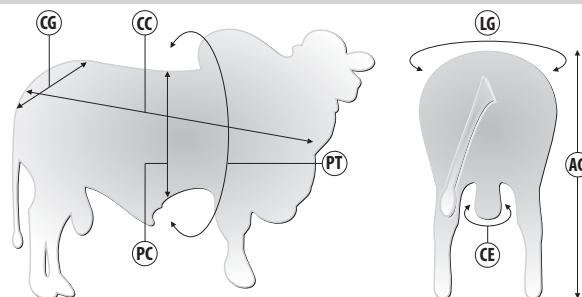

ENCONTRO CFM X LÍTIO AJ | Reg: 923719 TUL | Criador: Tulipa Agropecuária | Data de Nascimento: 06/01/2020

Pedigree

Medidas aos 23 meses | 564 kg

Siglas	CC	AG	CG	LG	PT	PC	CE
Medidas (cm)	147	145	53	47	195	76	42