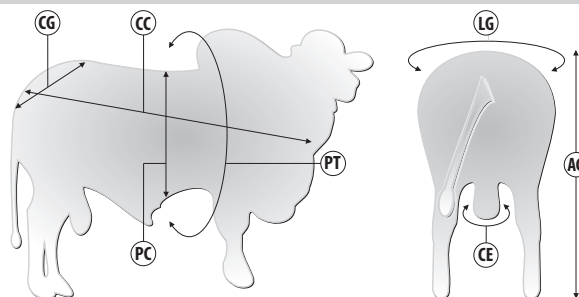

N0325 CR7 TUL

PARRUDO TUL X ROCKHAMPTON AJ | Reg: 916422TUL2 | Criador: Tulipa Agropecuária | Data de Nascimento: 19/11/2022

Pedigree

Medidas aos 23 meses | 586 kg

Siglas	CC	AG	CG	LG	PT	PC	CE
Medidas (cm)	152	145	52	56	198	--	38

SUMÁRIO DELTAGEN 2024 - DESMAMA

	PN	D160	GND	CD	PD	MUS-D	UM-D	I-DESM
DEP	0.37	16.75	8.18	0.45	0.46	0.54	0.51	34.80
ACC.	78	78	78	77	77	77	77	77
TOP, %	78%	1%	1%	1%	1%	1%	45%	1%

SUMÁRIO DELTAGEN 2024 - SOBREANO