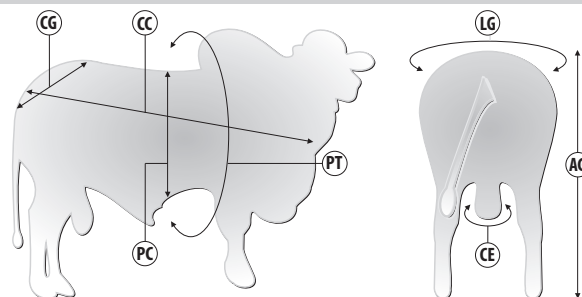

### Pedigree

### Medidas aos 23 meses | 925 kg

Siglas	CC	AG	CG	LG	PT	PC	CE
Medidas (cm)	171	155	58	58	225	80	41