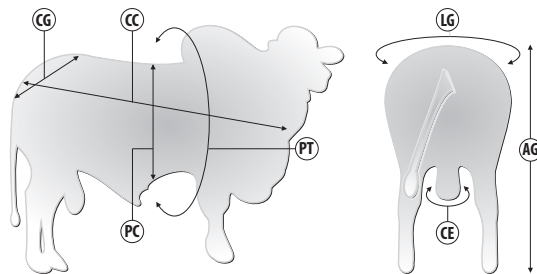

### Pedigree

### Medidas aos 24 meses | 615 kg

Siglas	CC	AG	CG	LG	PT	PC	CE
Medidas (cm)	144	146	44	47	193	74	36