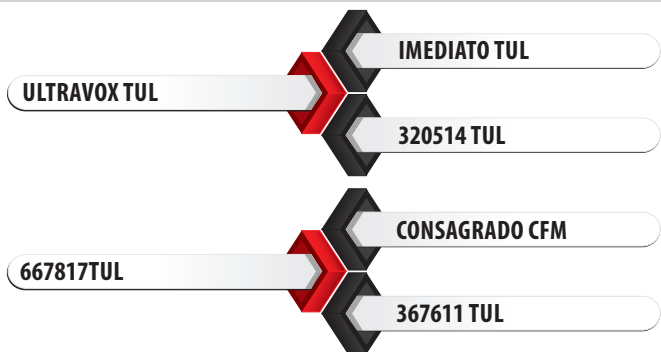

### Pedigree

### Medidas aos 24 meses | 615 kg

Siglas	CC	AG	CG	LG	PT	PC	CE
Medidas (cm)	144	146	44	47	193	74	36