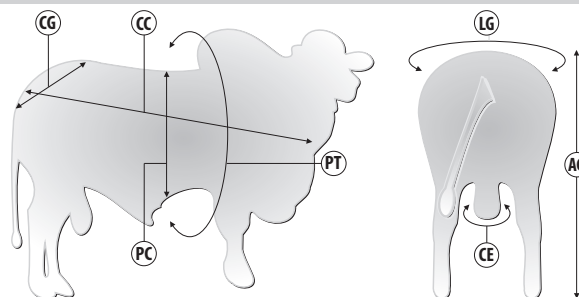

N0008 TOMMY TUL

SCHAEFFER AJ X 734407 AJ | Reg: 701815 TUL | Criador: Tulipa Agropecuária | Data de Nascimento: 09/08/2015

Pedigree

Medidas aos 64 meses | 1.190 kg

Siglas	CC	AG	CG	LG	PT	PC	CE
Medidas (cm)	170	162	66	65	248	84	48

SUMÁRIO ALIANÇA 2024 - DESMAMA

	PN	D160	GND	CD	PD	MUS-D	UM-D	I-DESM
DEP	0.76	14.23	6.36	0.33	0.10	0.01	0.45	15.29
ACC.	97	97	97	97	97	97	99	97
TOP, %	100%	57%	1%	1%	26%	49%	81%	10%

SUMÁRIO ALIANÇA 2024 - SOBREANO