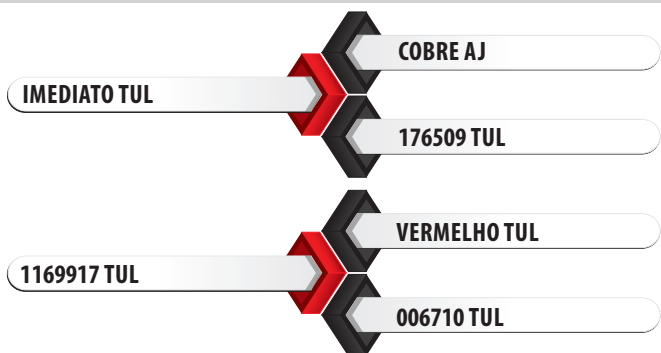

### Pedigree

### Medidas aos 26 meses | 613 kg

Siglas	CC	AG	CG	LG	PT	PC	CE
Medidas (cm)	144	153	51	49	201	73	41