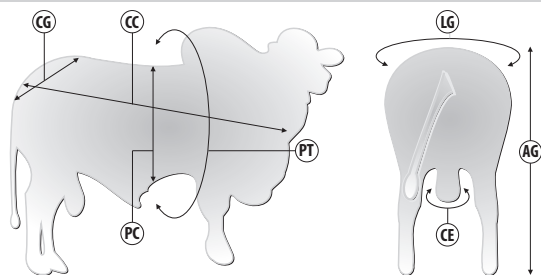

Siglas	CC	AG	CG	LG	PT	PC	CE
Medidas (cm)	147	145	53	47	195	76	42

SUMÁRIO ALIANÇA 2023 - DADOS DE DESMAMA

	PN	D160	GND	CD	PD	MUS-D	UM-D	RMAT	I-DESM
DEP	0.78	7.17	3.87	0.22	0.32	0.35	0.50	9.83	18.61
ACC.	0.89	0.88	0.88	0.88	0.88	0.88	0.90	0.39	0.87
TOP %	100%	10%	4%	4%	2%	1%	51%	16%	5%