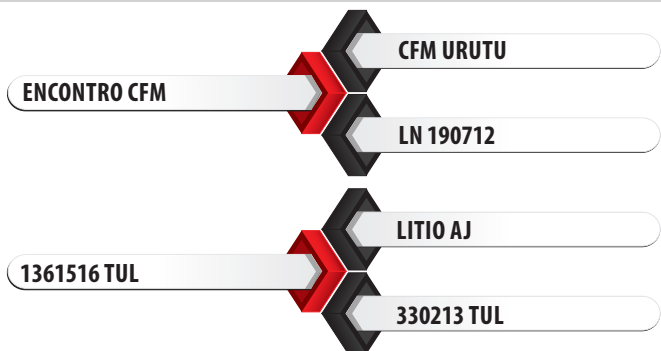

N089

PONTIAC TUL

ENCONTRO CFM X LITIO AJ

Data Nascimento: 06/01/2020

Reg: 923719 TUL | Criador: Tulipa Agropecuária.

FERTILITYPRO

Pedigree

Medidas aos 23 meses | 564 kg

Siglas	CC	AG	CG	LG	PT	PC	CE
Medidas (cm)	147	145	53	47	195	76	42

SUMÁRIO ALIANÇA 2023 - DADOS DE DESMAMA

	PN	D160	GND	CD	PD	MUS-D	UM-D	RMAT	I-DESM
DEP	0.78	7.17	3.87	0.22	0.32	0.35	0.50	9.83	18.61
ACC.	0.89	0.88	0.88	0.88	0.88	0.88	0.90	0.39	0.87
TOP %	100%	10%	4%	4%	2%	1%	51%	16%	5%