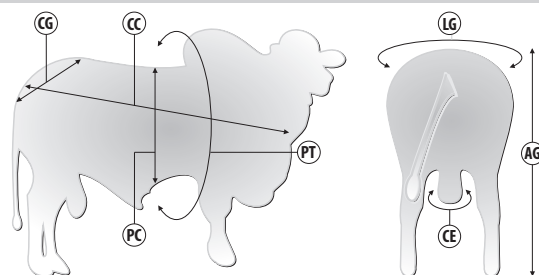

Pedigree

Medidas aos 35 meses | 708 kg

Siglas	CC	AG	CG	LG	PT	PC	CE
Medidas (cm)	147	143	48	51	214	70	40

SUMÁRIO ABCZ | PMGZ 2023

	PM-EM	PN-ED	PD-ED	PA-ED	PS-ED	IPP (dias)	STAY	PE365	PE450	E.C	PREc	MUSC S	iABCZ
DEP	0.54	0.16	6.79	10.54	12.30	-6.57	--	0.29	0.40	-0.05	-0.36	1.15	23.07
ACC.	0.19	0.21	0.27	0.28	0.29	0.16	--	0.16	0.28	0.14	0.14	0.14	--
DECA	3	7	1	1	1	1	--	1	1	6	8	1	1