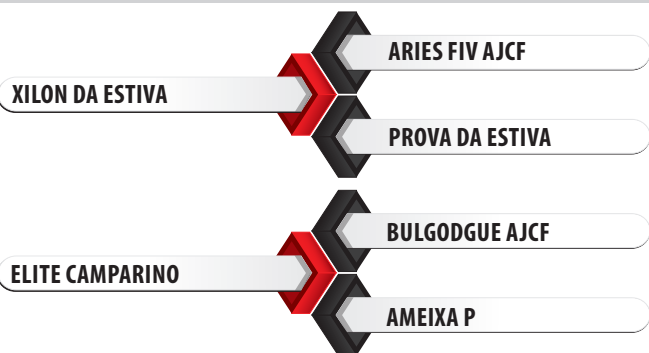

Pedigree

Medidas aos 35 meses | 708 kg

Siglas	CC	AG	CG	LG	PT	PC	CE
Medidas (cm)	147	143	48	51	214	70	40

SUMÁRIO ABCZ | PMGZ 2023

	PM-EM	PN-ED	PD-ED	PA-ED	PS-ED	IPP (dias)	STAY	PE365	PE450	E.C	PREc	MUSC S	iABCZ
DEP	0.54	0.16	6.79	10.54	12.30	-6.57	--	0.29	0.40	-0.05	-0.36	1.15	23.07
ACC.	0.19	0.21	0.27	0.28	0.29	0.16	--	0.16	0.28	0.14	0.14	0.14	--
DECA	3	7	1	1	1	1	--	1	1	6	8	1	1