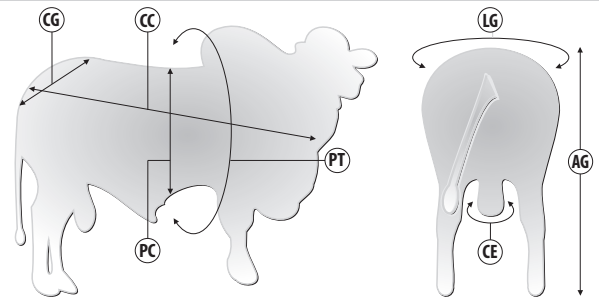

N0122 ANTONIO TUL

VERMELHO TUL X LITIO AJ | Reg: 602420TUL | Criador: Tulipa Agropecuária | Data de Nascimento: 10/09/2020

Pedigree

Medidas aos 23 meses | 593 kg

| Siglas | CC | AG | CG | LG | PT | PC | CE |
|--------------|-----|-----|----|----|-----|----|----|
| Medidas (cm) | 158 | 139 | 50 | 53 | 195 | 81 | 35 |

SUMÁRIO DELTAGEN 2024 - DESMAMA

| | PN | D160 | GND | CD | PD | MUS-D | UM-D | I-DESM |
|--------|------|-------|------|------|------|-------|------|--------|
| DEP | 0.67 | 10.28 | 4.96 | 0.18 | 0.22 | 0.23 | 0.57 | 15.25 |
| ACC. | 94 | 80 | 80 | 80 | 80 | 80 | 79 | 76 |
| TOP, % | 92% | 4% | 4% | 8% | 6% | 6% | 10% | 15% |