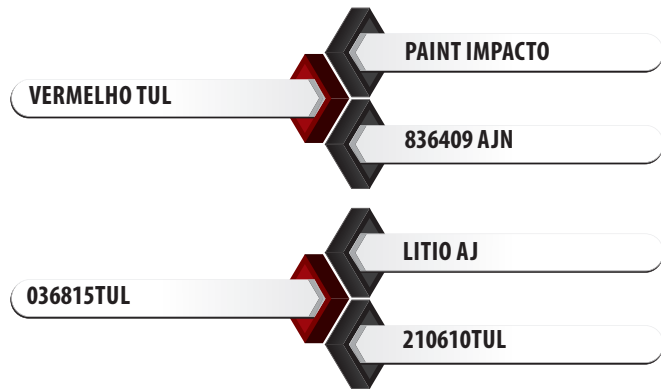

N0122 ANTONIO TUL

VERMELHO TUL X LITIO AJ | Reg: 602420TUL | Criador: Tulipa Agropecuária | Data de Nascimento: 10/09/2020

Pedigree

Medidas aos 23 meses | 593 kg

| Siglas | CC | AG | CG | LG | PT | PC | CE |
|--------------|-----|-----|----|----|-----|----|----|
| Medidas (cm) | 158 | 139 | 50 | 53 | 195 | 81 | 35 |

SUMÁRIO DELTAGEN 2024 - DESMAMA

| | PN | D160 | GND | CD | PD | MUS-D | UM-D | I-DESM |
|--------|------|-------|------|------|------|-------|------|--------|
| DEP | 0.67 | 10.28 | 4.96 | 0.18 | 0.22 | 0.23 | 0.57 | 15.25 |
| ACC. | 94 | 80 | 80 | 80 | 80 | 80 | 79 | 76 |
| TOP, % | 92% | 4% | 4% | 8% | 6% | 6% | 10% | 15% |