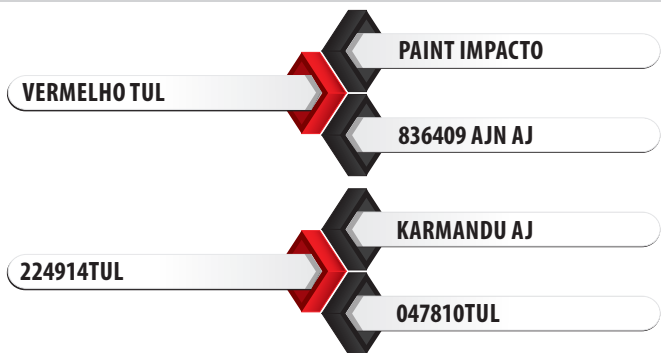

**Pedigree**

**Medidas aos 23 meses | 646 kg**

Siglas	CC	AG	CG	LG	PT	PC	CE
Medidas (cm)	162	146	52	48	207	76	34

**SUMÁRIO DELTAGEN 2023 - DESMAMA**

	PN	D160	GND	CD	PD	MUS-D	UM-D	INDD
DEP	0.62	15.42	7.87	0.38	0.27	0.18	0.17	23.07
ACC.	0.78	0.78	0.78	0.78	0.78	0.78	0.78	0.78
TOP %	91%	1%	1%	1%	3%	12%	14%	1%

**SUMÁRIO DELTAGEN 2023 - SOBREANO**

	D240	GS	D400	GNF	CS	PS	MUS-S	UM-S	PE/I	R-MAT	IPREC	INDF
DEP	60.03	7.94	75.45	15.81	0.43	0.32	0.25	0.20	-0.41	12.75	3.59	16.17
ACC.	0.77	0.77	0.77	0.77	0.77	0.77	0.77	0.77	0.63	0.50	0.70	0.76
TOP %	1%	1%	1%	1%	%	3%	8%	10%	48%	13%	33%	1%