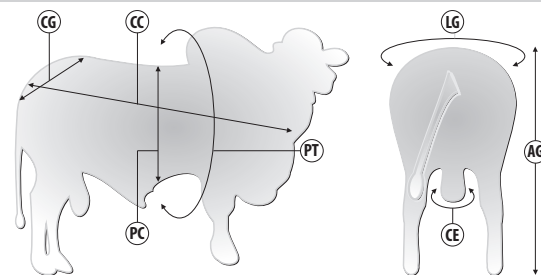

**Pedigree**

**Medidas aos 23 meses | 646 kg**

Siglas	CC	AG	CG	LG	PT	PC	CE
Medidas (cm)	162	146	52	48	207	76	34

**SUMÁRIO DELTAGEN 2023 - DESMAMA**

	PN	D160	GND	CD	PD	MUS-D	UM-D	INDD
DEP	0.62	15.42	7.87	0.38	0.27	0.18	0.17	23.07
ACC.	0.78	0.78	0.78	0.78	0.78	0.78	0.78	0.78
TOP %	91%	1%	1%	1%	3%	12%	14%	1%