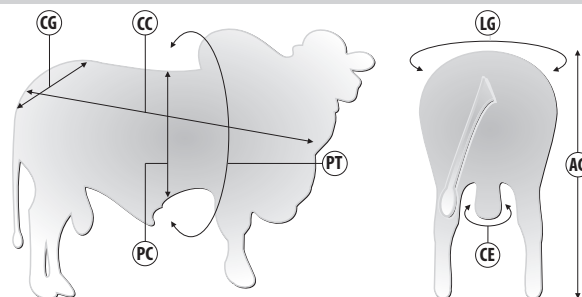

### Pedigree

### Medidas aos 24 meses | 639 kg

Siglas	CC	AG	CG	LG	PT	PC	CE
Medidas (cm)	149	141	55	52	109	--	37