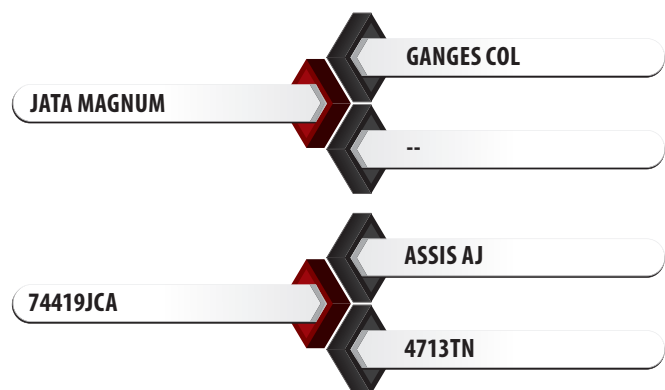

JATA MAGNUM X ASSIS AJ | Reg: 39322JCA | Criador: Jaguari Agropecuária Ltda | Data de Nascimento: 25/08/2022

### Pedigree

### Medidas aos 24 meses | 639 kg

Siglas	CC	AG	CG	LG	PT	PC	CE
Medidas (cm)	149	141	55	52	109	--	37