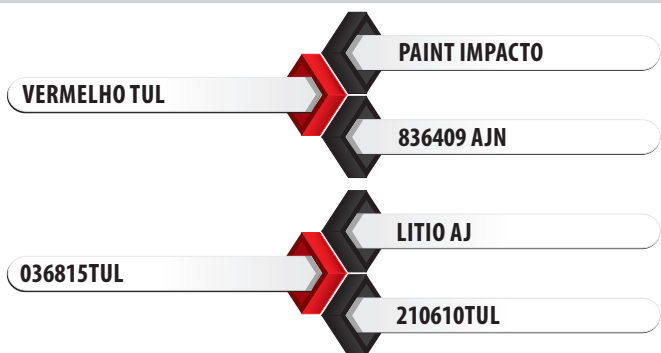

Pedigree

Medidas aos 23 meses | 593 kg

Siglas	CC	AG	CG	LG	PT	PC	CE
Medidas (cm)	158	139	50	53	195	81	35

SUMÁRIO DELTAGEN 2023 - DESMAMA

	PN	D160	GND	CD	PD	MUS-D	UM-D	INDD
DEP	0.22	12.07	6.16	0.29	0.30	0.30	0.20	21.68
ACC.	0.78	0.78	0.78	0.78	0.78	0.78	0.78	0.78
TOP %	68%	1%	1%	1%	2%	2%	10%	1%

SUMÁRIO DELTAGEN 2023 - SOBREANO

	D240	GS	D400	GNF	CS	PS	MUS-S	UM-S	PE/I	IPP	R-MAT	IPREC	INDF
DEP	53.78	7.16	65.85	13.31	0.34	0.38	0.39	0.19	0.63	-3.14	18.19	11.81	17.87
ACC.	0.78	0.78	0.78	0.78	0.78	0.78	0.78	0.78	0.78	0.64	0.51	0.71	0.76
TOP %	1%	1%	1%	1%	1%	1%	1%	11%	6%	32%	5%	6%	1%