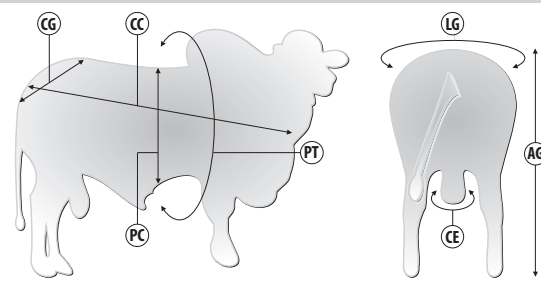

Pedigree

Medidas aos 23 meses | 593 kg

Siglas	CC	AG	CG	LG	PT	PC	CE
Medidas (cm)	158	139	50	53	195	81	35

SUMÁRIO DELTAGEN 2023 - DESMAMA

	PN	D160	GND	CD	PD	MUS-D	UM-D	INDD
DEP	0.22	12.07	6.16	0.29	0.30	0.30	0.20	21.68
ACC.	0.78	0.78	0.78	0.78	0.78	0.78	0.78	0.78
TOP %	68%	1%	1%	1%	2%	2%	10%	1%

SUMÁRIO DELTAGEN 2023 - SOBREANO

	D240	GS	D400	GNF	CS	PS	MUS-S	UM-S	PE/I	IPP	R-MAT	IPREC	INDF
DEP	53.78	7.16	65.85	13.31	0.34	0.38	0.39	0.19	0.63	-3.14	18.19	11.81	17.87
ACC.	0.78	0.78	0.78	0.78	0.78	0.78	0.78	0.78	0.78	0.64	0.51	0.71	0.76
TOP %	1%	1%	1%	1%	1%	1%	1%	11%	6%	32%	5%	6%	1%