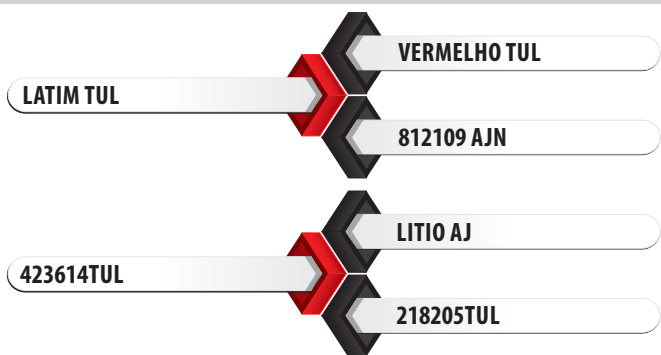

Pedigree

Medidas aos 24 meses | 594 kg

Siglas	CC	AG	CG	LG	PT	PC	CE
Medidas (cm)	152	141	49	46	205	77	42

SUMÁRIO DELTAGEN 2023 - DESMAMA

	PN	D160	GND	CD	PD	MUS-D	UM-D	INDD
DEP	-0.17	11.89	6.08	0.30	0.44	0.40	-0.05	26.27
ACC.	0.78	0.77	0.77	0.77	0.77	0.77	0.63	0.77
TOP %	38%	1%	1%	1%	1%	1%	77%	1%

SUMÁRIO DELTAGEN 2023 - SOBREANO

	D240	GS	D400	GNF	CS	PS	MUS-S	UM-S	PE/I	IPP	R-MAT	IPREC	INDF
DEP	52.74	6.75	64.63	12.83	0.36	0.50	0.43	-0.05	0.36	-0.96	13.01	9.01	21.61
ACC.	0.77	0.77	0.77	0.77	0.77	0.77	0.77	0.77	0.77	0.63	0.44	0.70	0.76
TOP %	1%	1%	1%	1%	1%	1%	1%	62%	18%	45%	13%	12%	1%