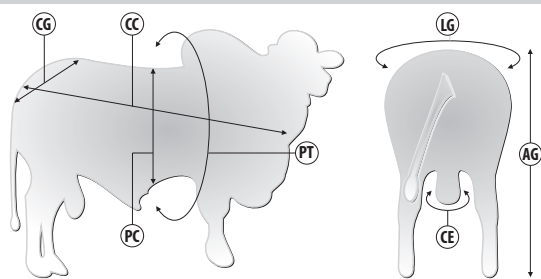

Pedigree

Medidas aos 24 meses | 594 kg

Siglas	CC	AG	CG	LG	PT	PC	CE
Medidas (cm)	152	141	49	46	205	77	42

SUMÁRIO DELTAGEN 2023 - DESMAMA

	PN	D160	GND	CD	PD	MUS-D	UM-D	INDD
DEP	-0.17	11.89	6.08	0.30	0.44	0.40	-0.05	26.27
ACC.	0.78	0.77	0.77	0.77	0.77	0.77	0.63	0.77
TOP %	38%	1%	1%	1%	1%	1%	77%	1%

SUMÁRIO DELTAGEN 2023 - SOBREANO

	D240	GS	D400	GNF	CS	PS	MUS-S	UM-S	PE/I	IPP	R-MAT	IPREC	INDF
DEP	52.74	6.75	64.63	12.83	0.36	0.50	0.43	-0.05	0.36	-0.96	13.01	9.01	21.61
ACC.	0.77	0.77	0.77	0.77	0.77	0.77	0.77	0.77	0.77	0.63	0.44	0.70	0.76
TOP %	1%	1%	1%	1%	1%	1%	1%	62%	18%	45%	13%	12%	1%